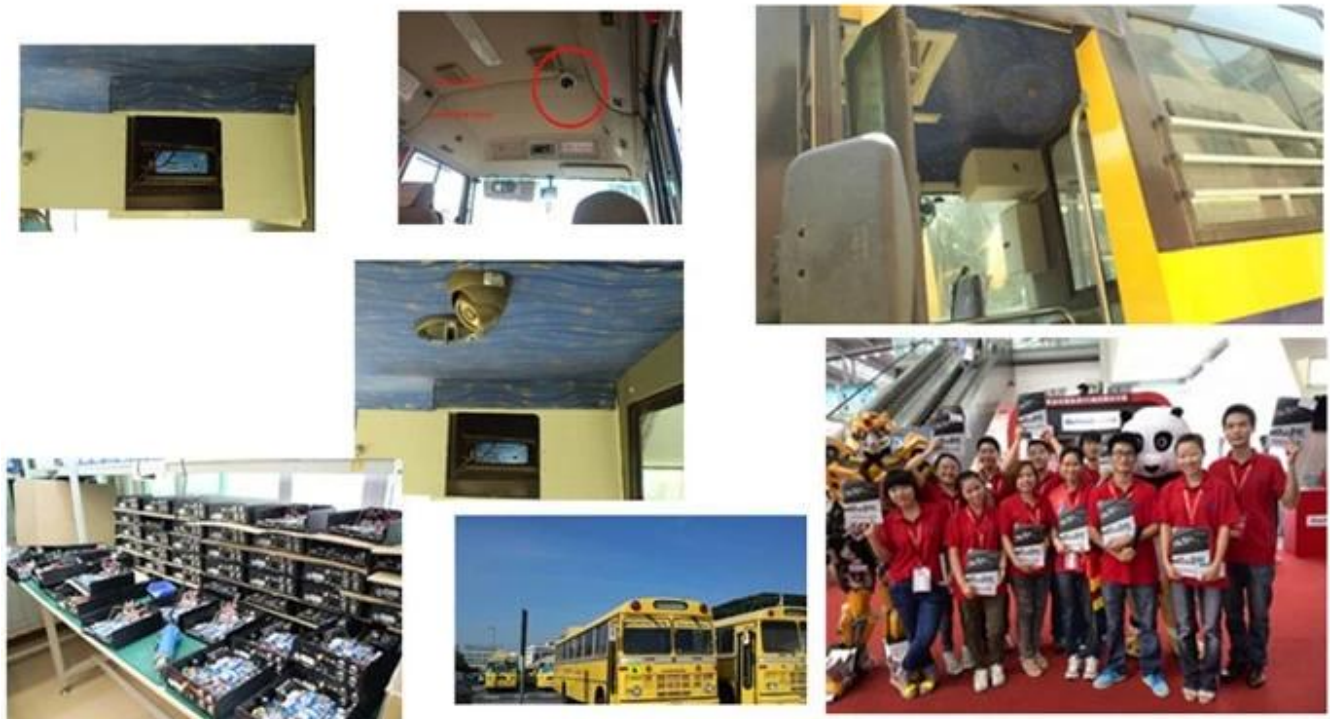

Logiciel et les affaires puissant:

HDD Mobile DVR'S de certification: