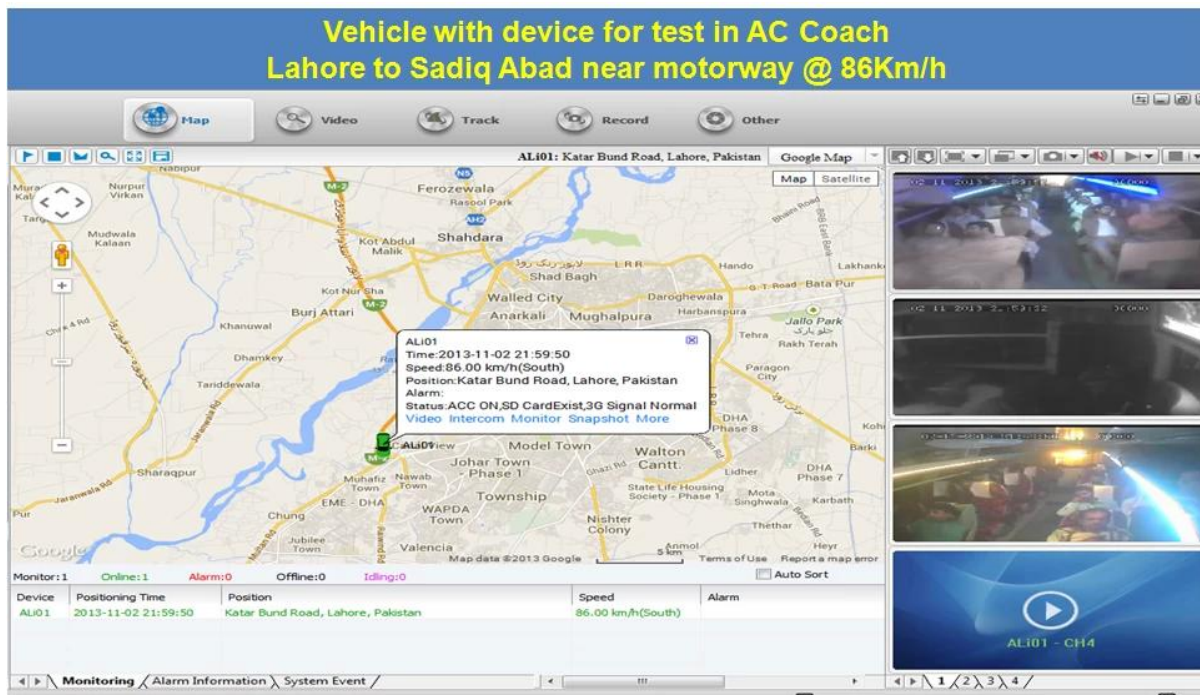

Acoustique	Entrée audio	Deux canaux d'entrée indépendante & nbsp; 500Ω
	Sortie audio	1 canal (4 canaux peuvent être librement convertir)
	Sortie de base & nbsp; Niveau	1.0-2.2V
	Distortion Plus bruit	≤-30dB
	Mode d'enregistrement	Synchronisation son et l'image
	Compression audio	ADPCM
Alarme	Alarme	4 canaux d'entrée indépendants. Trigger haute tension
	Sortie d'alarme	2 canaux de sortie indépendant
	Déplacer Détection	disponible
Réseau Interface	3G	Peut Développer un WCDMA ou CDMA2000 module intérieur
Interface GPS	GPS	Peut Développer le module GPS à l'intérieur
Étendre l'interface	Interphone	Peut Développer Intercom Module intérieur
Autres	Consommation	DC8-36V & nbsp; 5% & nbsp; & nbsp; ≤ 10W
	Température de fonctionnement	-20 °C ~ 85 °C & nbsp; ≤80%
	Horloge	Built-In horloge, calendrier
Conditionnement	Taille du produit	170 (L) * 141(W) *41(H) mm
	Poids net de produit	0,7Kg

Notre logiciel CMS:

Pour PC Windows Surveillance en temps réel

Pour IOS & amp; Téléphone Android OS mobile de surveillance