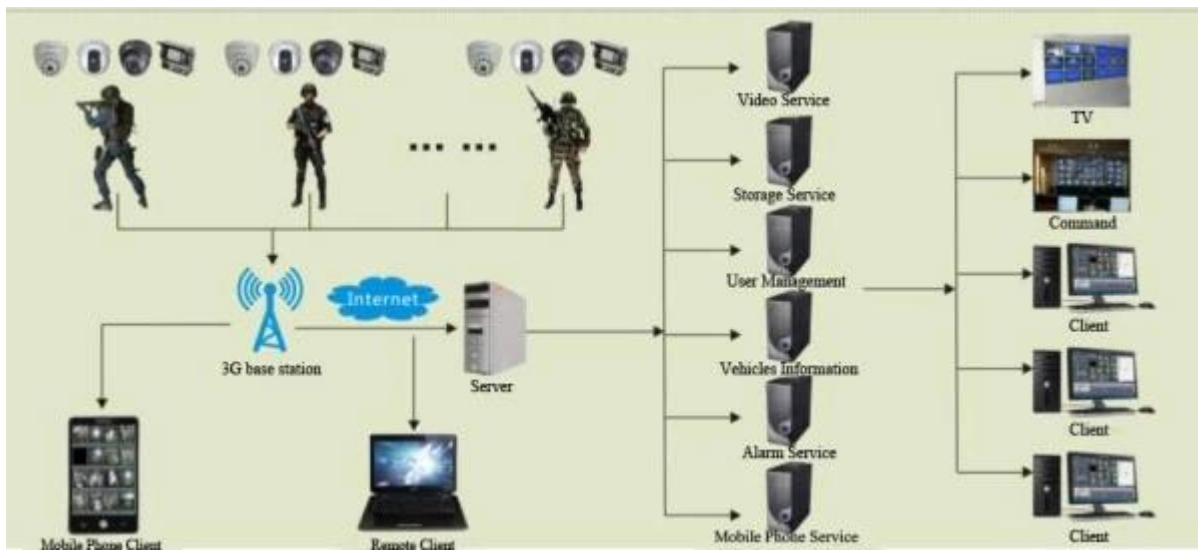

Corps Porté 3G Camera DVR de la police GPS WIFI Portable DVR SP5800

DVR de la police Vue d'ensemble

Le Enregistreur Vidéo Portable ("**Portable MDVR**" Pour faire court) est dédié pour les produits de surveillance de poche ou porte mobiles. Appliquer la plate-forme embarquée avec les fonctions 3G module de communication sans fil, module WIFI et le module GPS. Built-in batterie, supplément avec drive-by-wire, petite caméra, casque. Utilise l'encodage H.264, soutien télécommande et fonctions d'enregistrement de carte Micro SD locales, soutenir joueur normal (VLC, **TEMPÊTE**) Lire directement le flux.

Front and side board definition

Back cover definition

Figure 4

1. Adorn clasp
2. Battery Cover Buckle
3. Battery Cover switch

Application

应用案例/applications

FCC CE ROHS Certification

Merci pour vos supports!