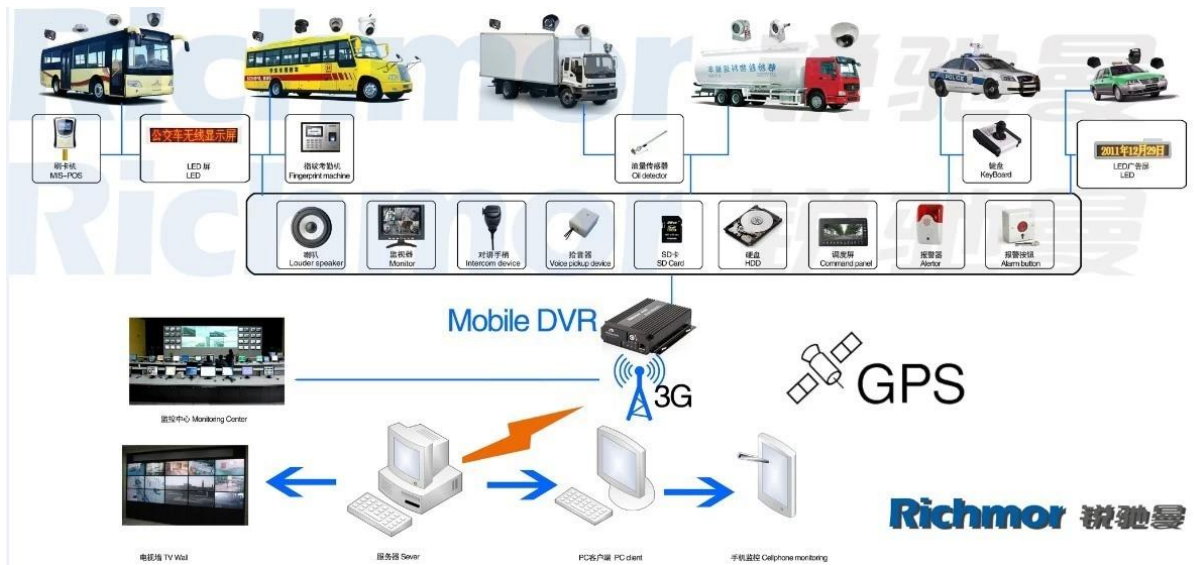

Notre projet de Mobile DVR pour véhicules