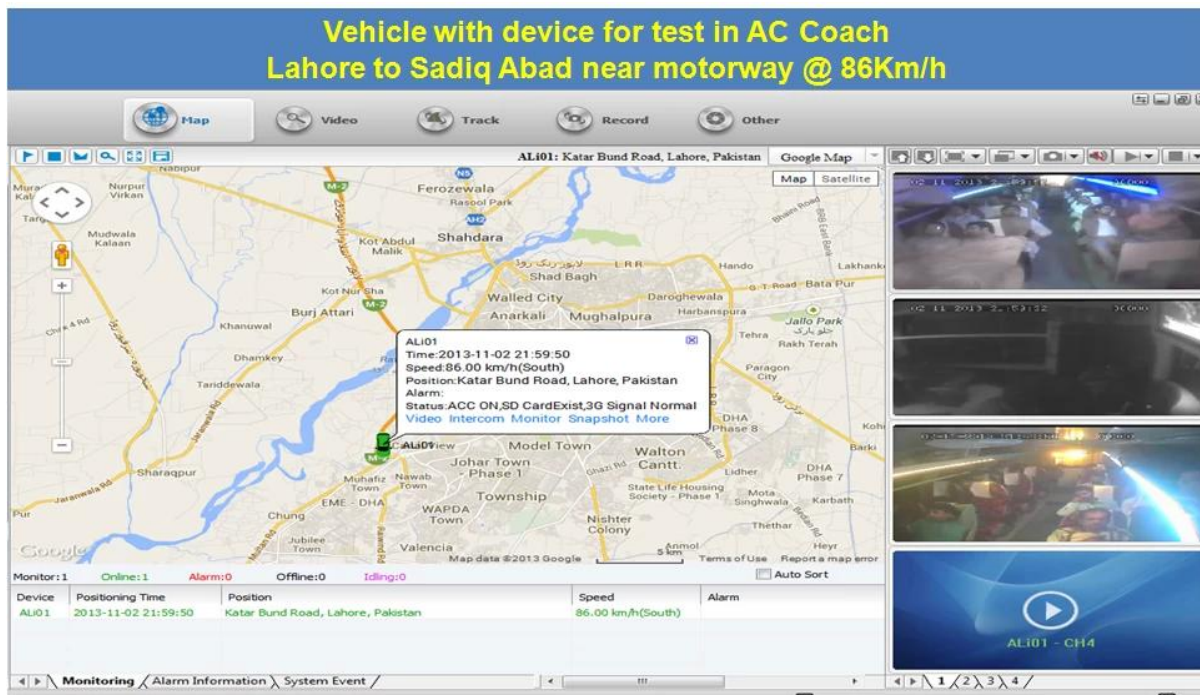

Acoustique	Entrée audio	Deux canaux d'entrée indépendante &nbsp; 500Ω
	Sortie audio	1 canal (4 canaux peuvent être librement convertir)
	Sortie de base &nbsp; Niveau	1.0-2.2V
	Distortion Plus bruit	≤-30dB
	Mode d'enregistrement	Synchronisation son et l'image
	Compression audio	ADPCM
Alarme	Alarme	4 canaux d'entrée indépendants. Trigger haute tension
	Sortie d'alarme	2 canaux de sortie indépendant
	Déplacer Détection	disponible
Réseau Interface	3G	Peut Développer un WCDMA ou CDMA2000 module intérieur
Interface GPS	GPS	Peut Développer le module GPS à l'intérieur
Étendre l'interface	Interphone	Peut Développer Intercom Module intérieur
Autres	Consommation	DC8-36V &nbsp; 5% &nbsp; &nbsp; ≤ 10W
	Température de fonctionnement	-20 °C ~ 85 °C &nbsp; ≤80%
	Horloge	Built-In horloge, calendrier
Conditionnement	Taille du produit	170 (L) * 141(W) *41(H) mm
	Poids net de produit	0,7Kg

Notre logiciel CMS:

Pour PC Windows Surveillance en temps réel

Pour IOS & amp; Téléphone Android OS mobile de surveillance