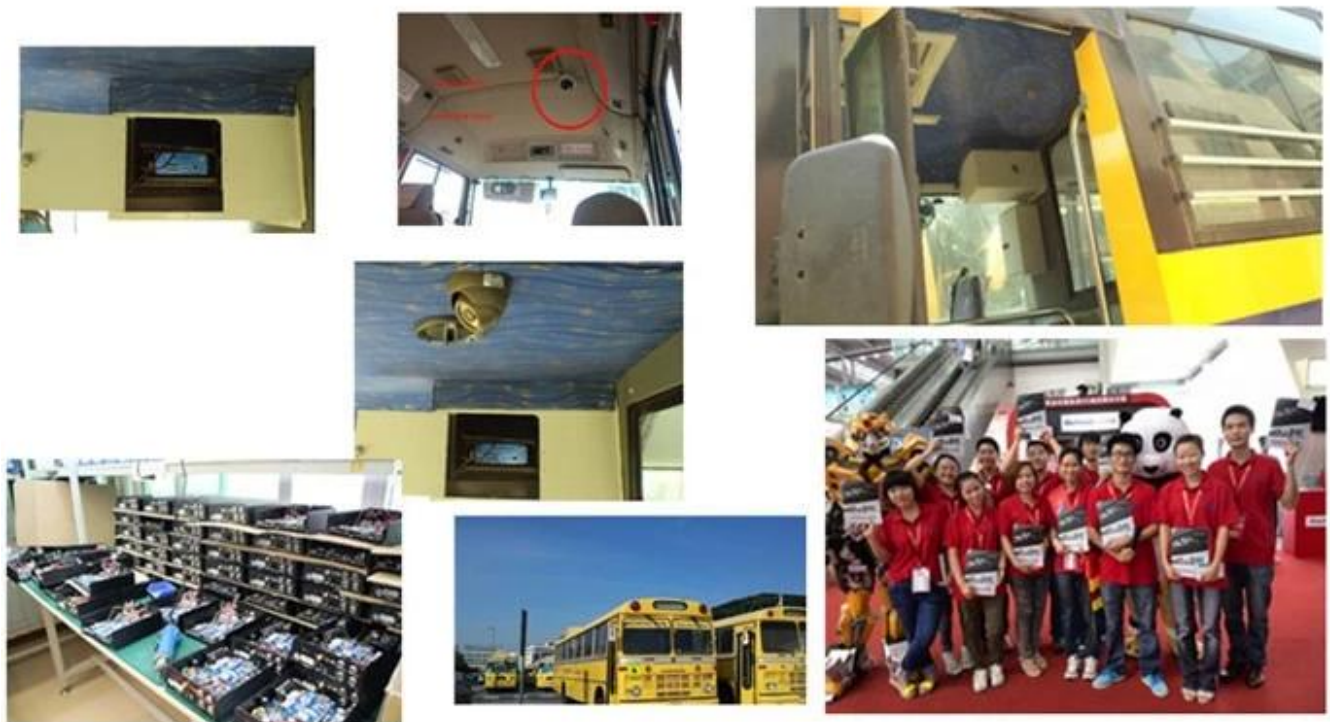

Logiciel et les affaires puissantes:

Mobile DVR'S de certification: