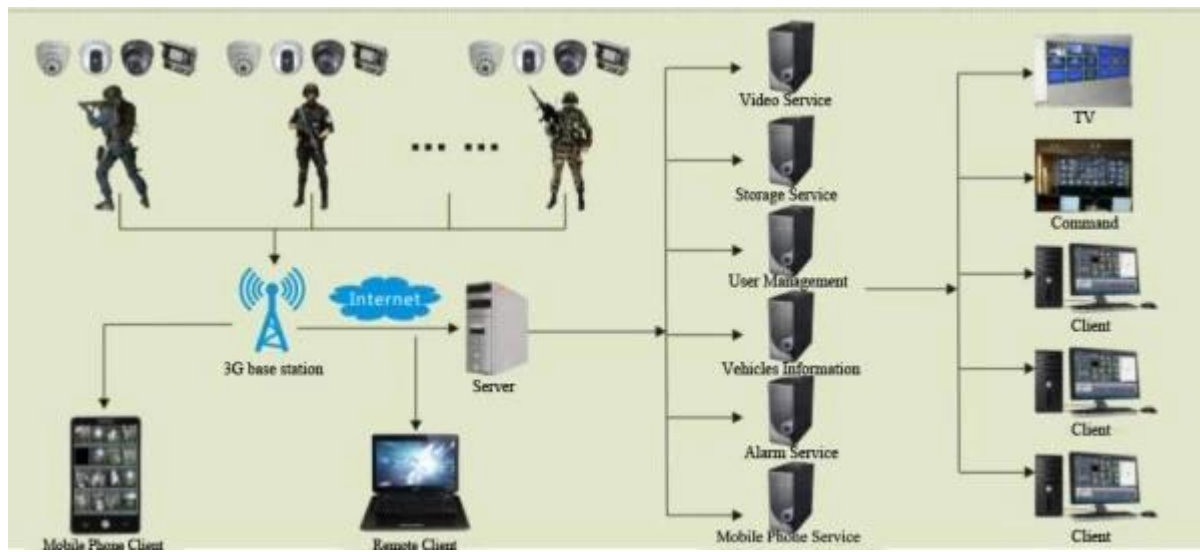

Corps Porté 3G Camera DVR de la police GPS WIFI Portable DVR SP5800

DVR de la police Vue d'ensemble

Le Enregistreur Vidéo Portable ("**Portable MDVR**" Pour faire court) est dédié pour les produits de surveillance de poche ou porte mobiles. Appliquer la plate-forme embarquée avec les fonctions 3G module de communication sans fil, module WIFI et le module GPS. Built-in batterie, supplément avec drive-by-wire, petite caméra, casque. Utilise l'encodage H.264, soutien télécommande et fonctions d'enregistrement de carte Micro SD locales, soutenir joueur normal (VLC, **TEMPÊTE**) Lire directement le flux.

Front and side board definition

Back cover definition

Figure 4

1. Adorn clasp
2. Battery Cover Buckle
3. Battery Cover switch

Application

应用案例/applications

FCC CE ROHS Certification

Merci pour vos supports!