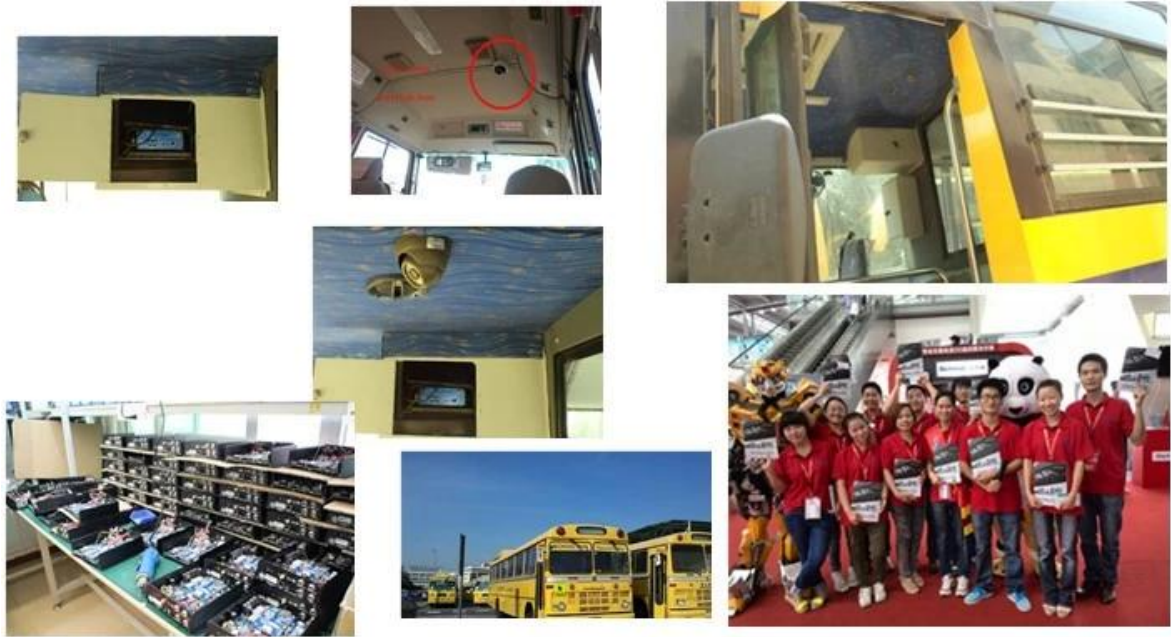

Certification: