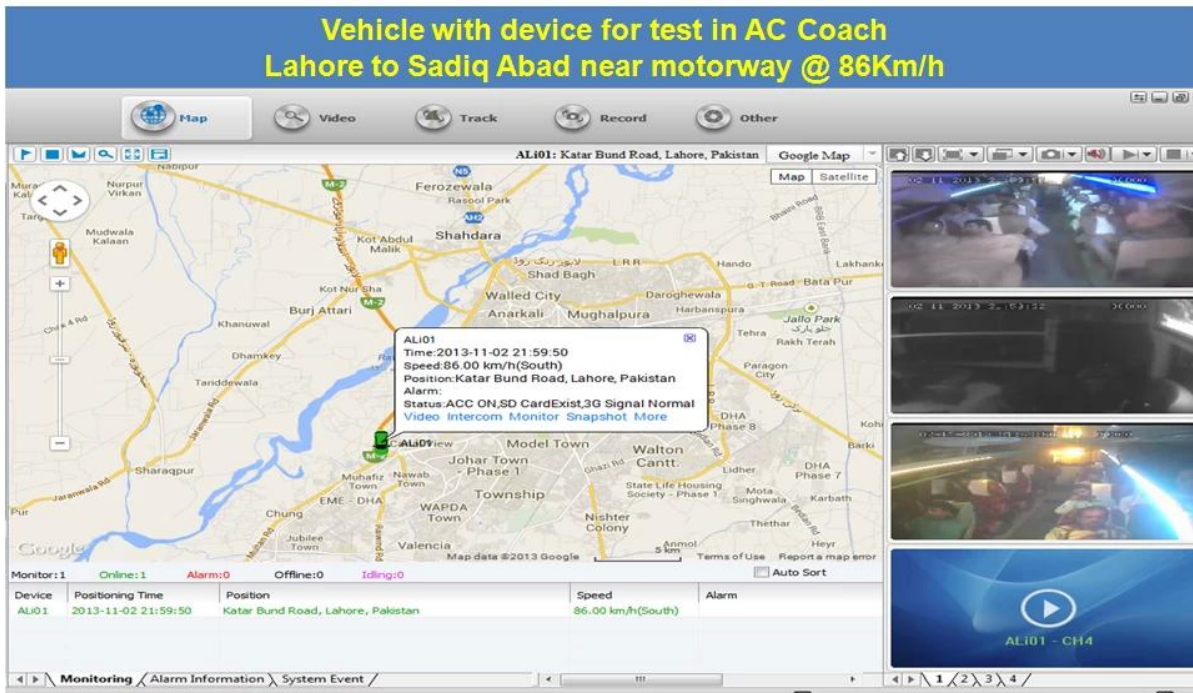

Pour Surveillance PC en temps réel sur PC

Pour IOS & Android OS Surveillance de téléphone portable