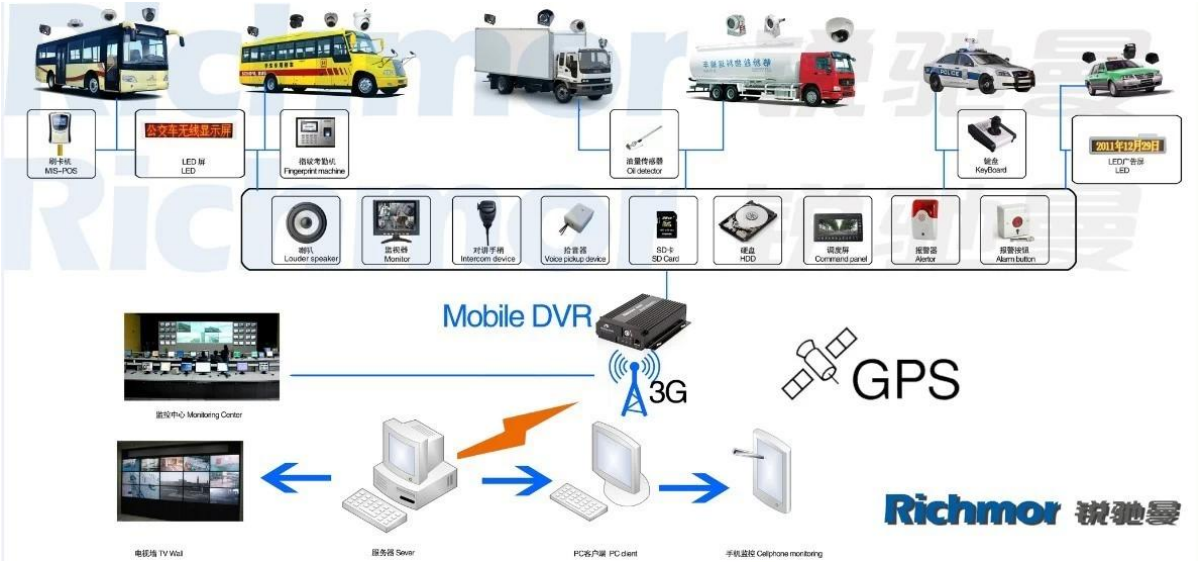

### **Des photos:**

**Spécification:**

<b>Articles</b>	Paramètres du périphérique	Index des performances
<b>prénom</b>	Nom du produit	4 canaux DVR mobile (Stockage SD)
<b>Système</b>	Le système d'exploitation	Linux
	Interface d'opération	Interfaces graphiques, chinois / anglais optionnel
	Système de fichiers	Format propriétaire
	Privilèges système	Mot de passe de l'utilisateur

<b>Vidéo</b>	Entrée vidéo	Entrée indépendante de 4ch SDI: 1.0Vp-p, 75Ω.Both B & W et couleur Appareils photo
	Vidéo Sortie	Sortie PAL / NTSC 1 canal, 1,0Vp-p, 75Ω, signal vidéo composite
	Affichage vidéo	1 ou 4 écran d'affichage
	Standard vidéo	PAL: 25 images / s, NTSC: 30 images / s
	Ressources système	PAL: 100 images; NTSC: 120 images
<b>l'audio</b>	Entrée audio	Entrée indépendante à deux canaux 500Ω
	Sortie audio	1 canal (4 canaux peuvent être convertis librement)
	Niveau de sortie de base	1,0-2,2 V
	Distorsion Plus Noise	≤-30dB
	Mode d'enregistrement	Synchronisation du son et de l'image
Compression audio	ADPCM	
<b>Alarme</b>	Alarme dans	Entrée indépendante à 4 canaux. Déclencheur haute tension
	Sortie d'alarme	2 canaux Sortie indépendante
	Déplacer Détecter	disponible
<b>Réseau Interface</b>	3G	Peut développer un module WCDMA ou CDMA2000 à l'intérieur
<b>Interface GPS</b>	GPS	Peut développer le module GPS à l'intérieur
<b>Extension de l'interface</b>	Interphone	Peut développer le module d'intercom à l'intérieur
<b>Autres</b>	Consommation d'énergie	DC8-36V 5% ≤10W
	Température de fonctionnement	-20 °C ~ + 85 °C ≤80%
	L'horloge	Horloge intégrée, calendrier
<b>Emballage</b>	Taille du produit	170 (L) * 141(W) *41(H) mm
	Poids net du produit	0,7KG

**Notre application logicielle CMS:**

**Pour Surveillance PC en temps réel sur PC**

**Pour IOS & Android OS Surveillance de téléphone portable**

**Notre projet de DVR mobile pour véhicules**

**Certification:**