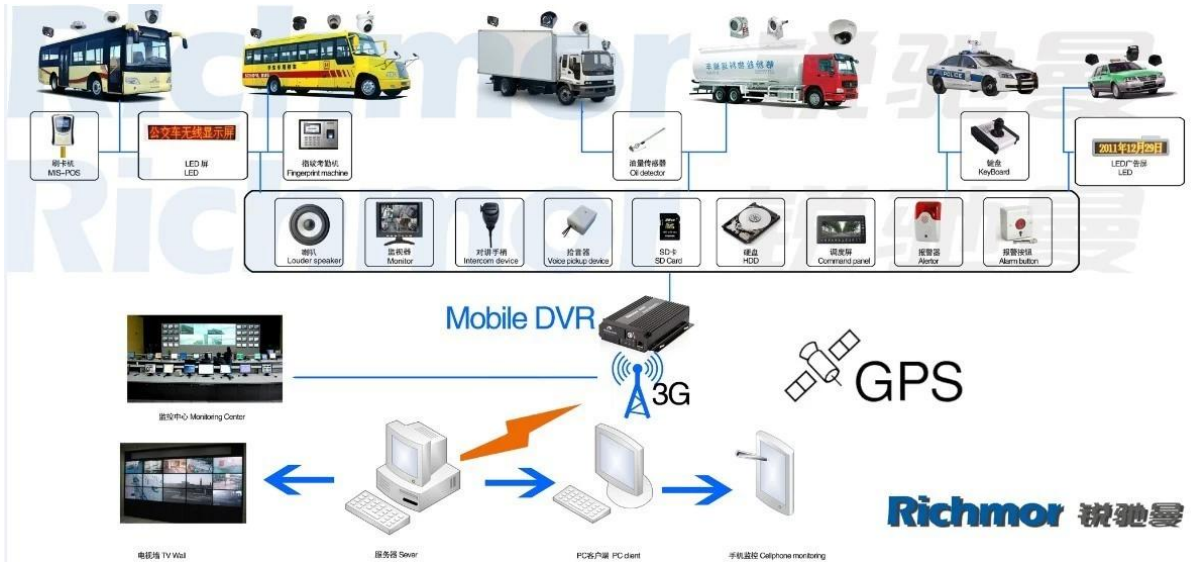

Notre logiciel CMS:

Pour PC Windows Surveillance en temps réel

Pour IOS & Téléphone Android OS mobile de surveillance

Notre projet de Mobile DVR pour véhicules

Certification:

Produits associés:

SD Mobile DVR with 3G GPS