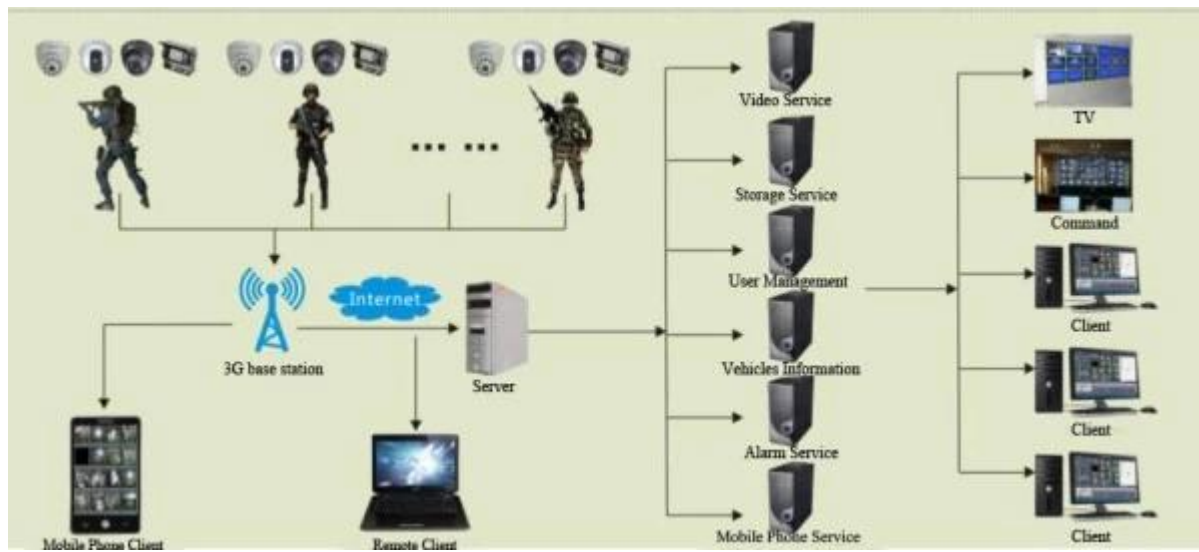

Corps Porté 3G Camera DVR de la police GPS WIFI Portable DVR SP5800

DVR de la police Vue d'ensemble

Le Enregistreur Vidéo Portable ("**Portable MDVR**" Pour faire court) est dédié pour les produits de surveillance de poche ou porte mobiles. Appliquer la plate-forme embarquée avec les fonctions 3G module de communication sans fil, module WIFI et le module GPS. Built-in batterie, supplément avec drive-by-wire, petite caméra, casque. Utilise l'encodage H.264, soutien télécommande et fonctions d'enregistrement de carte Micro SD locales, soutenir joueur normal (VLC, **TEMPÊTE**) Lire directement le flux.

Front and side board definition

Back cover definition

Figure 4

1. Adorn clasp
2. Battery Cover Buckle
3. Battery Cover switch

Application

应用案例/applications

FCC CE ROHS Certification

Merci pour vos supports!