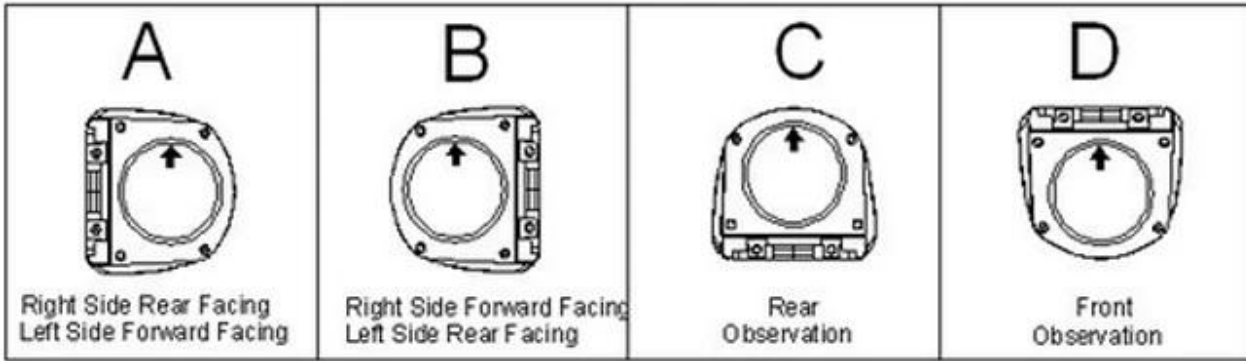

Voiture Vue latérale caméra'S Caractère:

- 1.Metal-cas & nbsp; mobiles & nbsp; côté & nbsp; vue & nbsp; avec & nbsp; & nbsp; fixé lentilles.
2. Disponible & nbsp; dans & nbsp; argent & nbsp; finition.
- 3.Low & nbsp; puissance & nbsp; la consommation
- 4.Easy installation on ceiling or wall, surface or flush mount.
- 5.IP67 & nbsp; étanche

Camera Module Orientation Matches Letter Orientation Illustrated:

Voiture Vue latérale caméra'S de certification:

Richmor ont **Voiture Vue latérale caméra** et **7 pouces LCD voiture** pour les véhicules de réaliser surveillance en temps réel à distance.