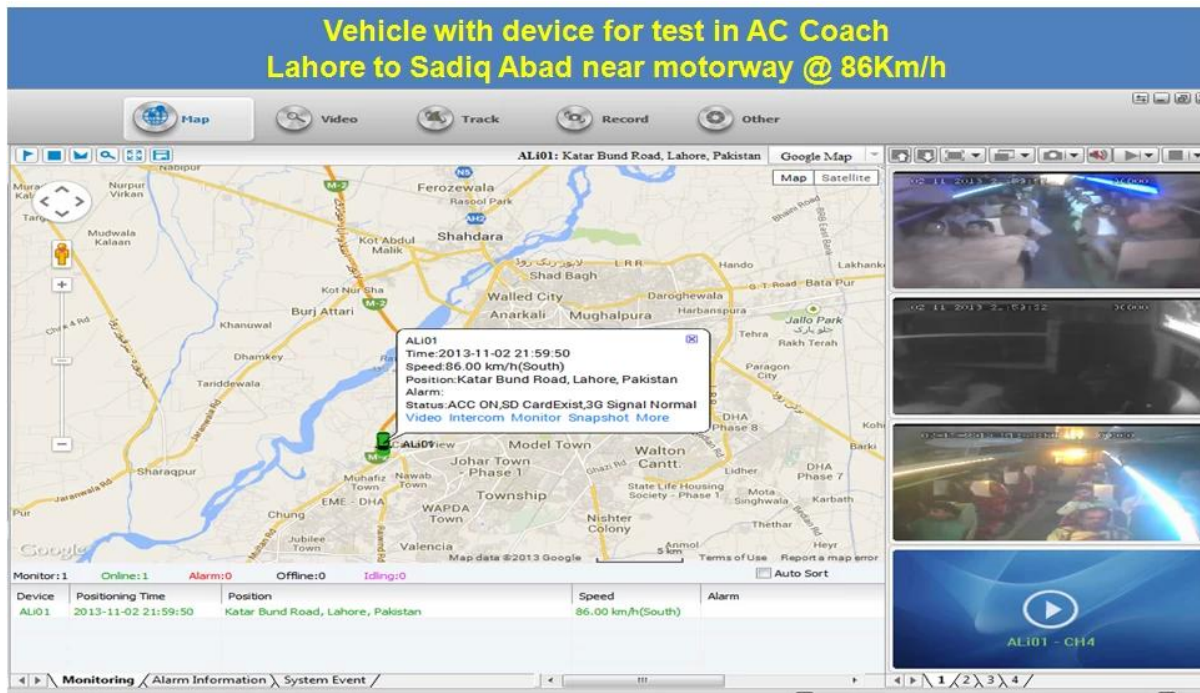

Extienda Interfaz	Intercomunicador	Puede Expandir Intercom Módulo interior
Otros	Consumo de energía	DC8-36V 5% ≤10W
	Temperatura de trabajo	-20 °C ~ + 85 °C ≤80%
	Reloj	Reloj incorporado, Calendario
Embalaje	Tamaño del producto	170 (L) * 141(W) *41(H) mm
	Peso neto del producto	0,7Kg

Nuestra aplicación de software CMS:

Para PC con Windows Vigilancia en tiempo real

Para IOS & Android OS móvil