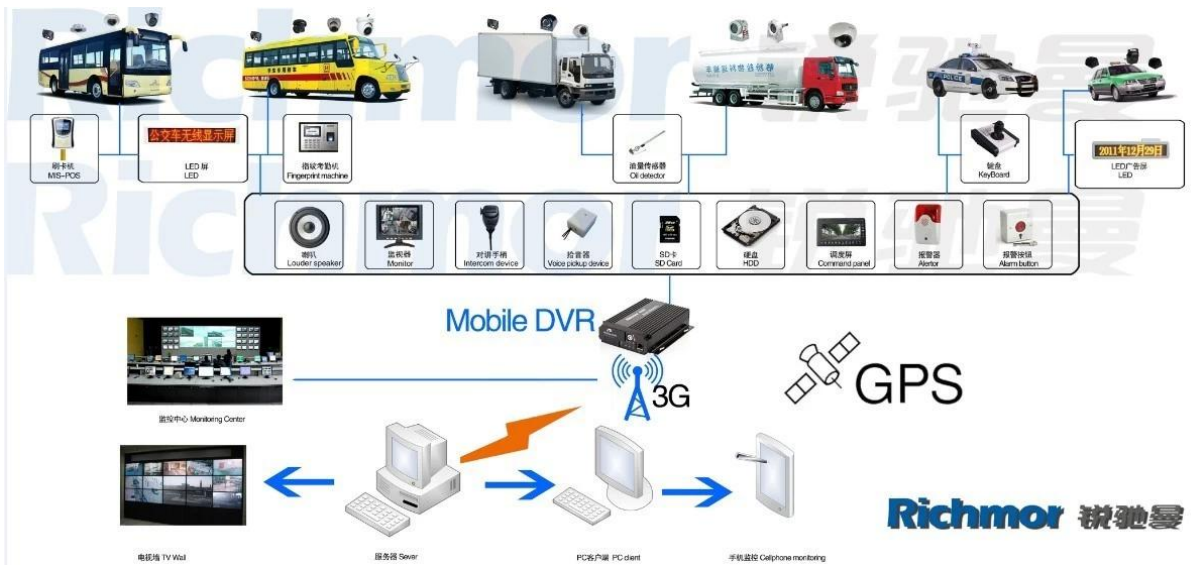

School Bus DVR portátil MDVR tarjeta SD con 3G GPS

Modelo: RCMMDR501WDG

Característica principal:

1. 4 tarjeta de canal SD DVR portátil
2. Apoyo 3G, función GPS
3. Apoyo Control remoto PTZ
4. Apoyo vigilancia en tiempo real
5. Soporta SD sobrescribir por día
6. Apoya la copia de seguridad y actualizar con tarjeta SD
7. Ser recorvery después de la alimentación de nuevo
8. Estructura de aleación de aluminio estable con amortiguador

Fotos:

Pliego de condiciones:

Artículos	Parámetros del equipo	Índice de Desempeño
Nombre	Nombre del producto	DVR de 4 canales móviles (Almacenamiento SD)
Sistema	Funcionamiento del sistema	Linux
	Funcionamiento de la interfaz	Interfaces gráficas, chino / Inglés opcional
	Sistema de archivos	Formato propietario
	Privilegios del sistema	Usuario Contraseña
Vídeo	Entrada de vídeo	4 canales SDI entrada independiente: 1,0 Vp-p, 75Ω.Both B & amp; W y color Cámaras
	Vídeo Salida	1 PAL Canal / Salida NTSC, 1,0 Vp-p, 75Ω, señal de vídeo compuesto
	Video Display	1 O 4 Screen Display
	Estándar de vídeo	PAL: 25frames / Sec; NTSC: 30frames / Sec
	Recursos del sistema	PAL: 100 marcos; NTSC: 120 Frames
Audio	Entrada de audio	Dos canales de entrada independientes 500Ω
	Salida de audio	1 canal (4 canales se pueden libremente convertir)
	Nivel de salida básico	1.0-2.2V
	Distorsión Plus ruido	≤-30dB
	Modo de grabación	Sonido e imagen de sincronización
	Compresión de Audio	ADPCM
Alarma	Alarma en	4 canales de entrada independiente. Gatillo de Alto Voltaje
	Salida de alarma	2 canales de salida de Independiente
	Detectar Move	disponible
Red Interfaz	3G	Uno puede expandir WCDMA o CDMA2000 Módulo interior
Interfaz GPS	GPS	Puede Expandir módulo GPS en el interior

Nuestra aplicación de software CMS:

Para PC con Windows Vigilancia en tiempo real

Para IOS & Android OS móvil

Nuestro proyecto DVR móvil para vehículos

Certificación:

Productos relacionados:

SD Mobile DVR with 3G GPS