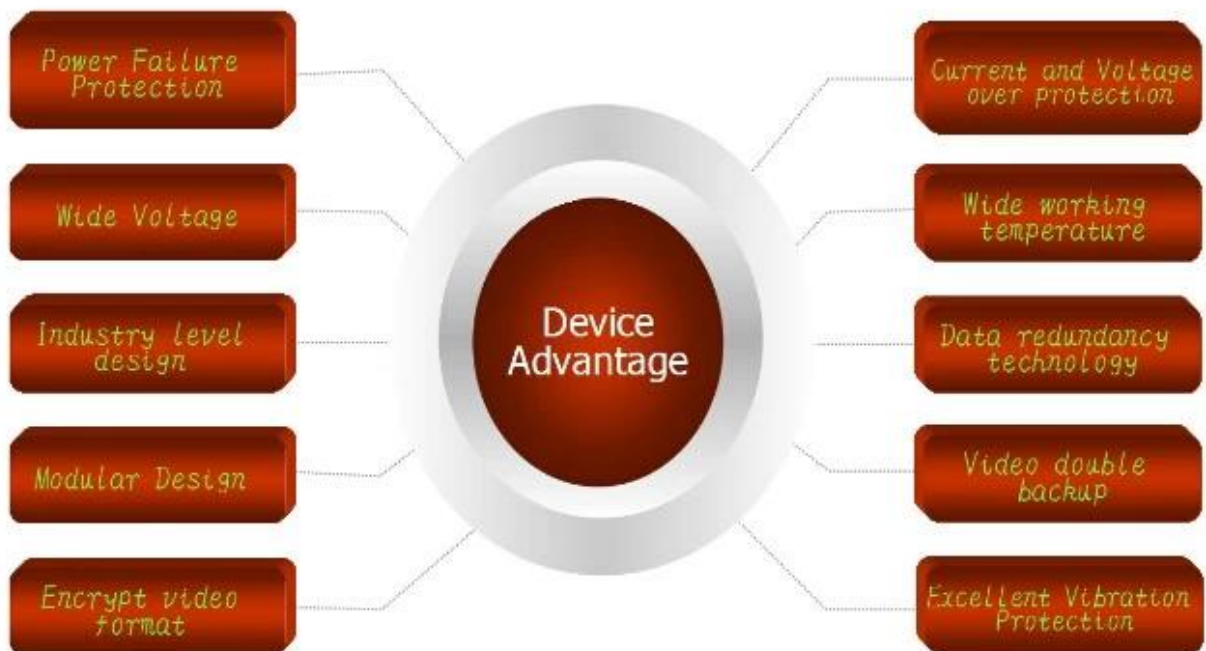

Almacenamiento	HDD	Max 2,5 "disco duro de 1 TB
	Tarjeta SD	Max 128 SD tarjeta de grabación espejo mantener la seguridad de los datos
	actualización	Actualización del USB de la ayuda, actualización de la tarjeta del SD, actualización alejada de OTA
	formato de archivo	H.264
	sistema de archivos	Sistema de archivos FAT32 especial
	USB	Interfaz del USB en el panel de delante para el respaldo de los datos por el disco de U, disco duro
Repetición de grabación	búsqueda de vídeo	Búsqueda por tiempo de registro/tipo de registro etc
	reproducción	La ayuda máxima 4ch de la repetición/STOP/FAST/SLOW al mismo tiempo Apoyo hacia adelante y hacia atrás jugar a la velocidad de: x 2, 4 x, x 8, x 16.
Seguridad		Usuario/admin 2 nivel de contraseña diferente
Funciones opcionales	llamada de voz	La voz de la ayuda se llama
	Difusión de voz de TTS	Función de la difusión de la voz de la ayuda TTS.
	expansión en serie	Apoye el panel del anuncio LED, sensor de aceite, Posición, transmisor de la estación de autobuses, coche OBD, ect. dispositivo externo
Voltaje y energía	Administración de energía	Voltaje amplio. tiempo de espera/retraso de la ayuda
	Voltaje de entrada	C.c.: + 6V-+ 36V
	Voltaje de la salida	+ 12V ~ 1.5 a, + 5V ~ 1.5 a
	Poder	Trabajo < 5W
Entorno de trabajo	Temperatura	-20 °C-+ 70 °C
	Humedad	20%-80%
Otros	Tamaño	200 (D) * 187 (W) * 62 (H) milímetro
	Peso	90 kg

Demostración del producto:

AV Input & Output Cables

Power Cable

IO Cables

Remote Control

3G Antenna

WiFi Antenna

CD (Manual & Software Inside)

7000 HDD Mobile DVR

Product Introduction

Device Series

Product Advantage

Interfaz de gráfico de usuario del cliente

移动视频监控平台

欢迎登录:RCMTTEST 系统 实时预览 电子地图 回放管理 信息管理 系统设置

终端列表 轮询列表 我的地图