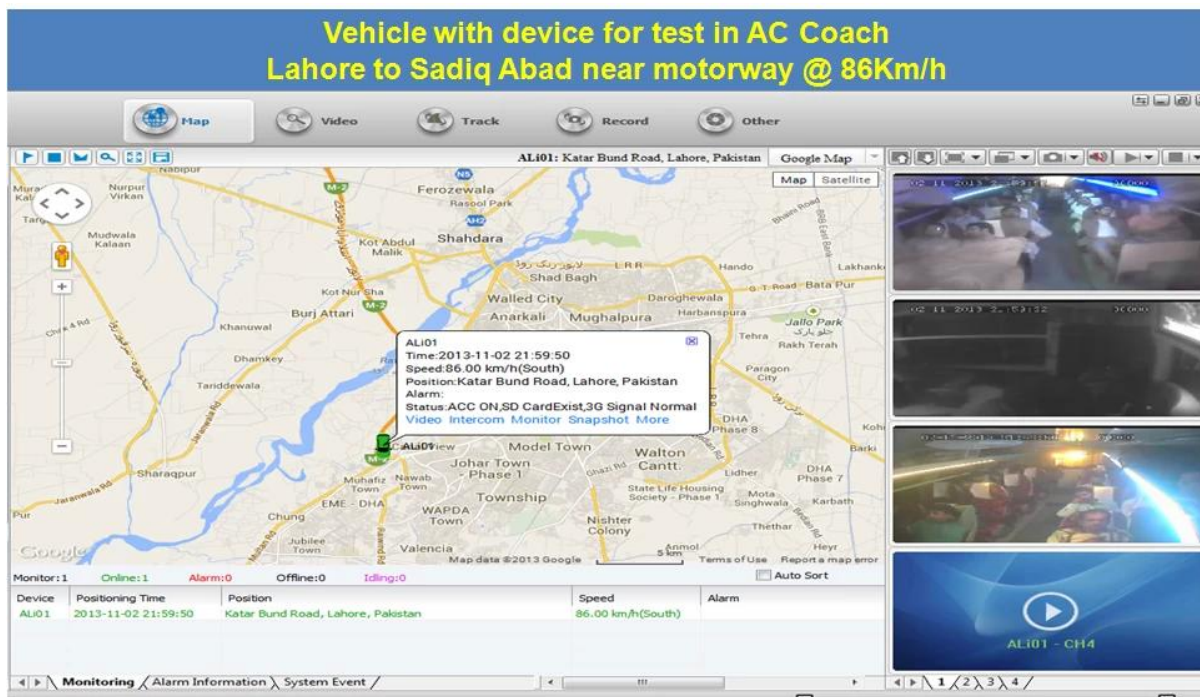

Otros	Consumo de energía	DC8-36V el 5% el $\leq 10W$
	Temperatura de trabajo	-20 °C ~ + 85 °C $\leq 80\%$
	Reloj	Reloj incorporado, calendario
Embalaje	Tamaño del producto	170 (L) * 141(W) *41(H) milímetro
	Peso neto del producto	0,7Kg

Nuestra aplicación CMS software:

Para Vigilancia en tiempo real de Windows PC

Para La vigilancia del teléfono móvil de iOS & Android OS