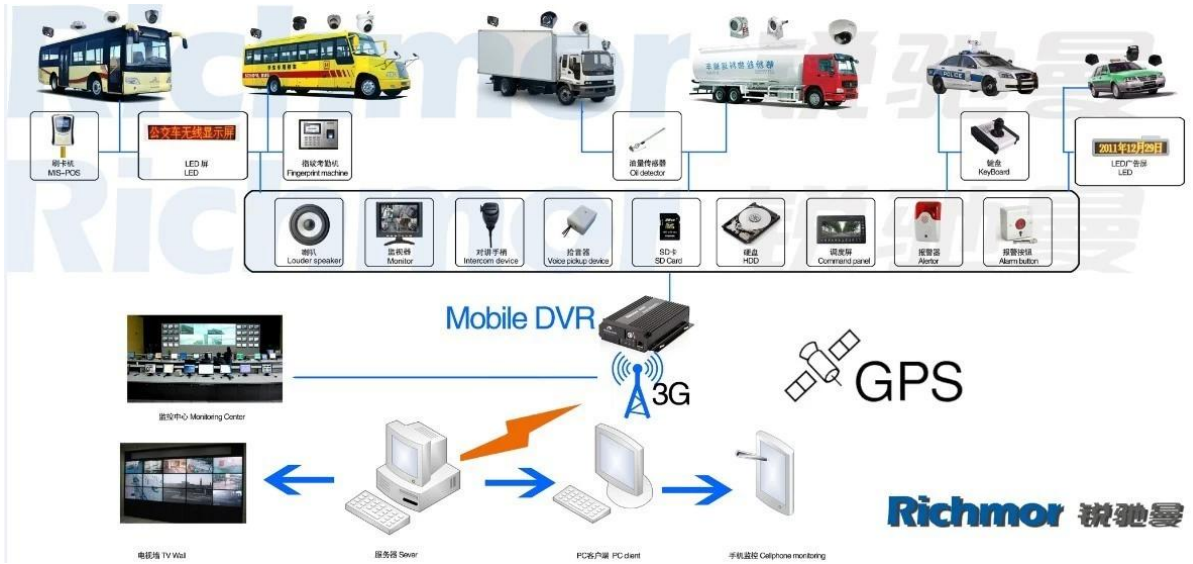

<b>Vídeo</b>	Entrada de vídeo	4 canales SDI entrada independiente: 1,0 Vp-p, 75Ω.Both B & amp; W y color Cámaras
	Vídeo Salida	1 PAL Canal / Salida NTSC, 1,0 Vp-p, 75Ω, señal de vídeo compuesto
	Video Display	1 O 4 Screen Display
	Estándar de vídeo	PAL: 25frames / seg; NTSC: 30frames / Sec
	Recursos del sistema	PAL: 100 marcos; NTSC: 120 Frames
<b>Audio</b>	Entrada de audio	Cuatro canales de entrada independiente y nbsp; 500Ω
	Salida de audio	1 canal (4 canales se pueden libremente convertir)
	Salida básico & nbsp; Nivel	1.0-2.2V
	Distorsión más el ruido	≤-30dB
	Modo de grabación	De sonido y de imagen de sincronización
	Compresión de Audio	ADPCM
<b>Alarma</b>	Alarma en	4 canales de entrada independiente. Disparo de Alta Tensión
	Salida de alarma	2 canales de salida independientes
	Move Detectar	disponible
<b>Red Interfaz</b>	Línea de alambre de Acceso	Uno puede expandir puerto RJ45 Ethernet
	Wifi	Puede expandir Uno Wifi Módulo interior
	3G	Uno puede expandir WCDMA o CDMA2000 Módulo interior
<b>Interfaz GPS</b>	GPS	Puede expandir módulo GPS en el interior
<b>Extienda Interface</b>	Intercom	Puede expandir Intercom Módulo interior
	G-Sensor	Puede expandir G-Sensor Module interior
<b>Otros</b>	Consumo de energía	DC8-36V & nbsp; 5% & nbsp; & nbsp; ≤10W
	Temperatura de trabajo	-20 °C ~ +85 °C & nbsp; ≤80%
	Reloj	Built-In Reloj, Calendario
<b>Embalaje</b>	Tamaño del producto	138 (L) * 112 (W) * 36 (H) mm
	Peso neto del producto	360g

**Nuestra aplicación de software CMS:**

**Para PC con Windows Vigilancia en tiempo real**

**Para IOS & Android OS móvil**

**Nuestro proyecto DVR móvil para vehículos**

**Certificación:**

**El tiempo de entrega:** Dentro de los 5 días hábiles siguientes confirmar el pago.