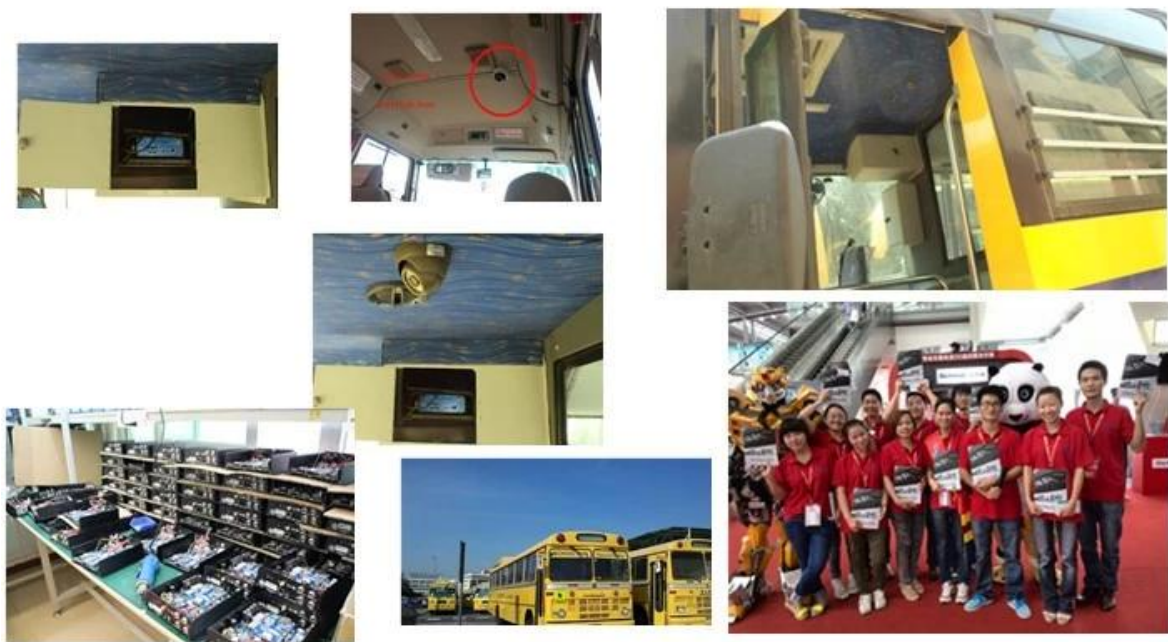

Certificación: