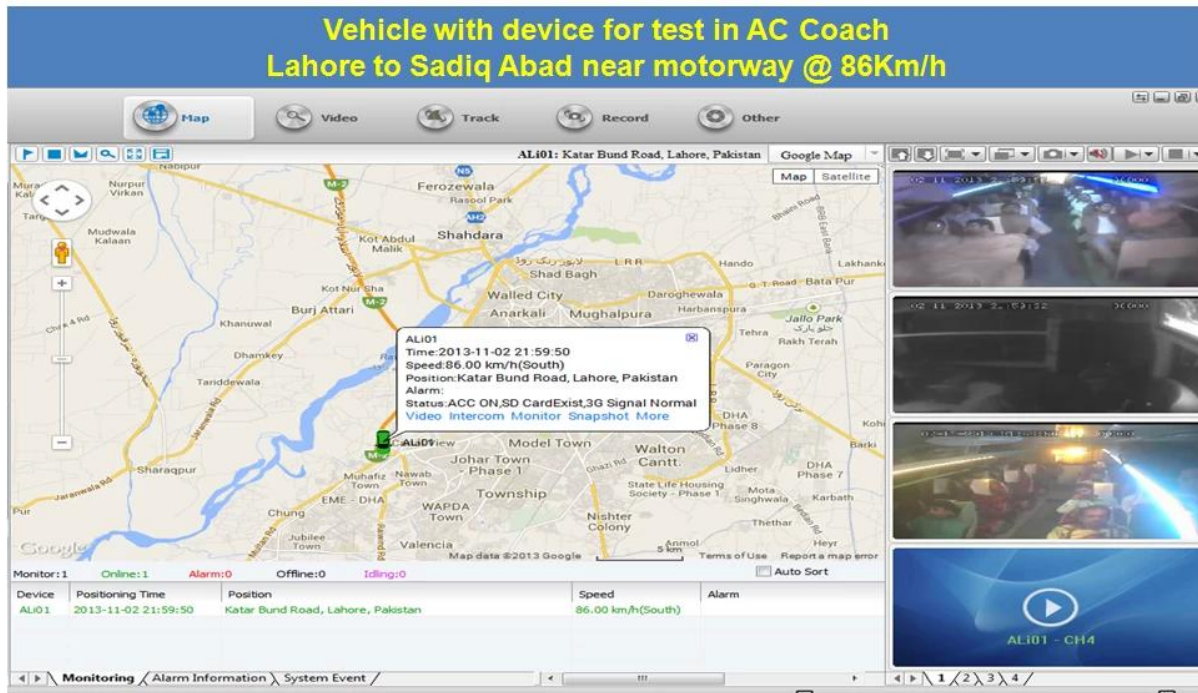

Nuestro CMS aplicación software

Para PC con Windows Vigilancia en tiempo real

Para IOS & amp; Vigilancia Teléfono Android OS móvil