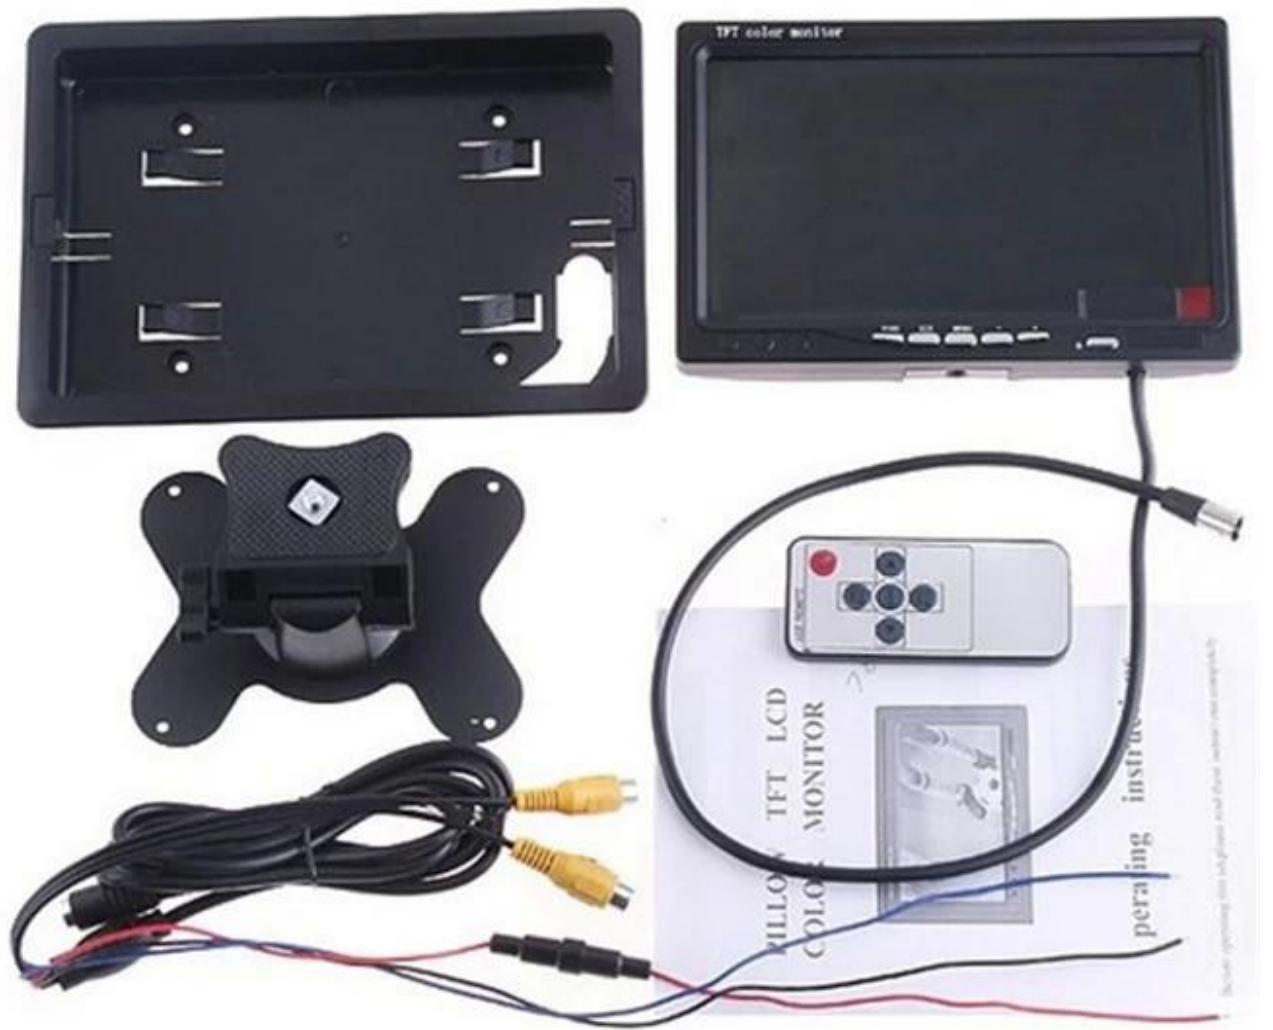

RCM-P7 superior de la venta Monitoreo pantalla del panel LCD de 7 pulgadas

LCD monitor del coche'S Carácter:

1. Pantalla: 7 pulgadas pantalla TFT LCD, 16: 9
2. Resolución: 234 x 480pixels
3. Fuente de alimentación: DC 12V, el consumo de energía: $\leq 7W$
4. monitor LCD multiusos para VCD / DVD / TV / GPS
5. La pantalla azul aparece con la desaparición de la señal de vídeo
6. Conexión de cable puede pasar por el tubo de asiento de coche
7. Uso de un cable de alta calidad y alto brillo para mejorar la claridad y el último largo
8. Color disponible: Negro

LCD monitor del cocheFotos 's:

Parámetro de LCD monitor del coche:

monitor LCD de 7 pulgadas con entradas BNC, adaptador de 220V

monitor LCD TFT de 7 pulgadas

Resolución: 480 * RGB * 234

Modo de pantalla: 16: 9

Brillo: 300 cd / m²

Sistema: NTSC / PAL

video: entrada de video dos vías (conector BNC)

de audio: 1 entrada de audio

Analógico LCD panel idioma del menú OSD: Inglés / chino

Observación posterior: la imagen se puede cambiar a la izquierda y derecha, arriba y abajo

Fuente de alimentación: DC12V

Viene con adaptador de 220V-12V

Consumo de energía: 7W

Temperatura de funcionamiento: -20 ~ 80 grados centígrados

Humedad de funcionamiento: 20% ~ 85%

funciones de control remoto, pantalla azul cuando no hay señal