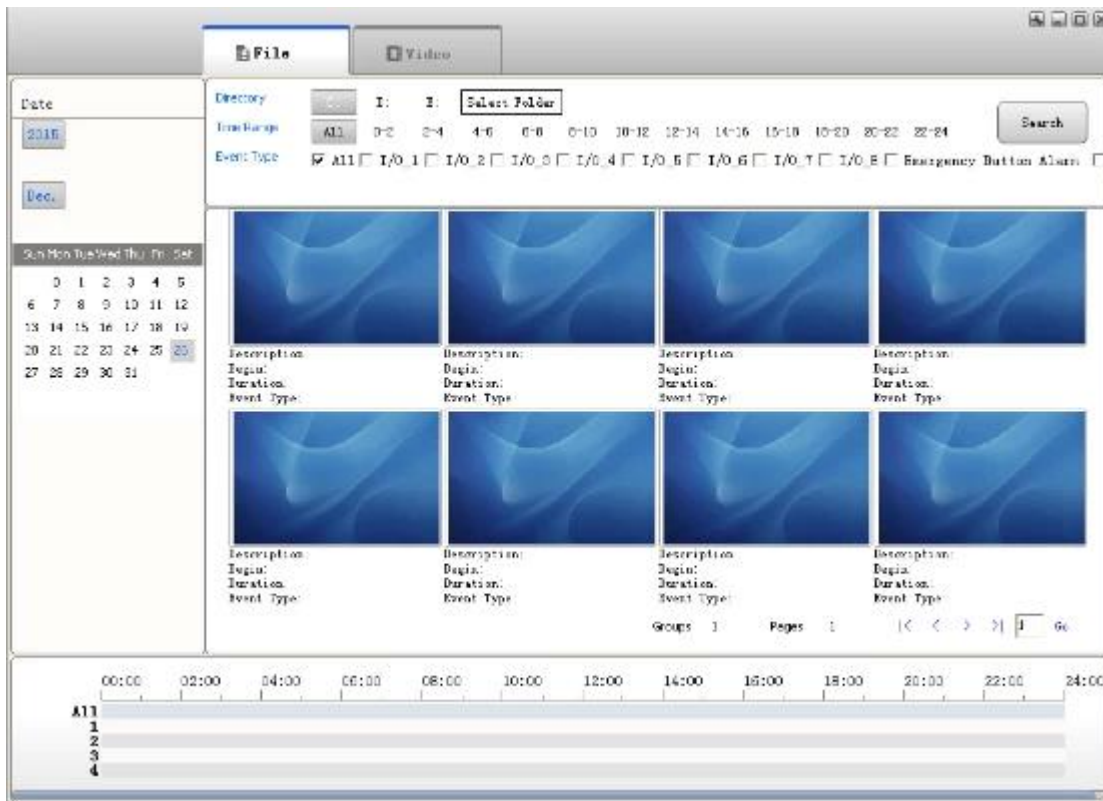

Reproducción de plataforma de vigilancia

Richmor móvil DVR kilometraje Resumen

Vehicle Management System Tel: 020-81234567 | Manager | Exit

Report Device User

Mileage Summary

Begin Time: 2016-01-08 00:00:00 To: 2016-01-08 16:27:09

Device: All Devices

Index	Vehicle	Total Mileage (KM)	Begin Time	Start Mileage (KM)	Start Position	End Time	End Mileage (KM)
1	粤E33114	174.88	2016-01-08 09:03:32	22.95	22.534254, 114.938444	2016-01-08 16:25:41	357.83
2	粤E33130	202.87	2016-01-08 07:33:11	18.1	22.884256, 112.892602	2016-01-08 16:25:28	371.57
3	24812	277.42	2016-01-08 07:09:55	23.41	22.369982, 116.878227	2016-01-08 14:57:24	300.63
4	粤A79248	97.4	2016-01-08 00:00:25	298.97	41.572468, 118.788243	2016-01-08 09:42:39	41.09
5	24823	0	2016-01-08 00:00:07	36.26	37.788758, 120.738127	2016-01-08 16:19:07	16.26
6	粤E5387	416.36	2016-01-08 06:09:54	96.86	35.481432, 117.943700	2016-01-08 16:20:11	92.83
7	粤J31712	129.99	2016-01-08 04:48:40	26.51	35.879478, 117.683241	2016-01-08 14:25:37	144.92
8	粤E5250	45.91	2016-01-08 00:00:03	138.13	22.654294, 112.498589	2016-01-08 16:25:15	315.82
9	粤E5253	40.81	2016-01-08 00:00:21	82	22.654297, 112.497685	2016-01-08 16:11:28	73.72
10	粤E5368	111.72	2016-01-08 00:00:15	145.61	22.654293, 112.498645	2016-01-08 16:24:40	93.9
11	粤E5210	52.82	2016-01-08 00:00:10	83.24	22.654234, 112.497789	2016-01-08 16:15:55	57.92
12	粤A3883	655.08	2016-01-08 00:00:29	354.36	35.850843, 117.858700	2016-01-08 16:24:44	1089.74
13	24858	224.42	2016-01-08 07:00:58	44.57	37.848758, 118.844070	2016-01-08 16:17:34	60.4
14	28989	2.38	2016-01-08 13:13:08	17.6	38.734428, 121.236947	2016-01-08 13:57:27	18.61
15	81588	368.29	2016-01-08 00:00:54	51.94	33.733205, 115.868921	2016-01-08 16:03:58	420.33

Richmor caso real

Richmor 锐驰曼 移动视频监控平台

移动视频监控平台

公交客车 锐驰曼实用放心有品味

车牌号	开始时间	位置	里程	速度
24812	2016-01-11 10:46:17	37.788758, 120.738127	300.63	0.00 km/h
24823	2016-01-11 13:46:30	35.879478, 117.683241	44.92	0.00 km/h
24858	2016-01-11 13:46:44	38.734428, 121.236947	18.61	0.00 km/h

Aplicación

Ampliamente utilizado en el coche de pasajeros, el autobús, el taxi, el autobús