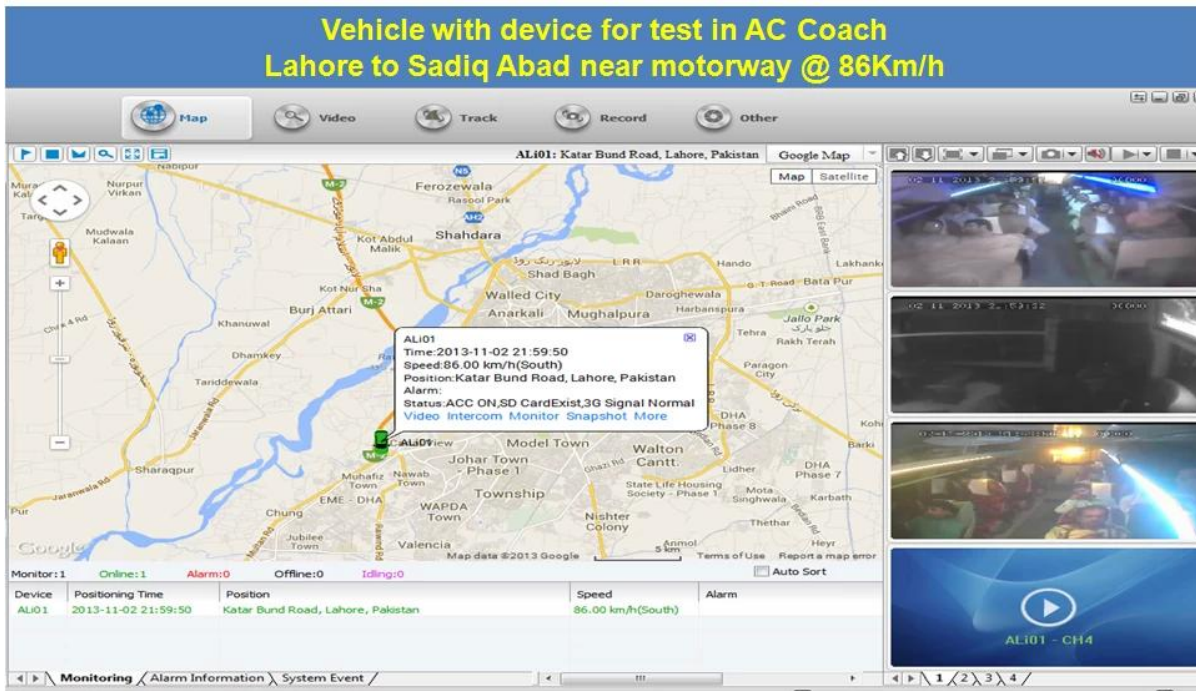

Our CMS software application

Para la vigilancia en tiempo real de Windows PC

Para IOS y & Vigilancia del teléfono móvil con sistema operativo Android