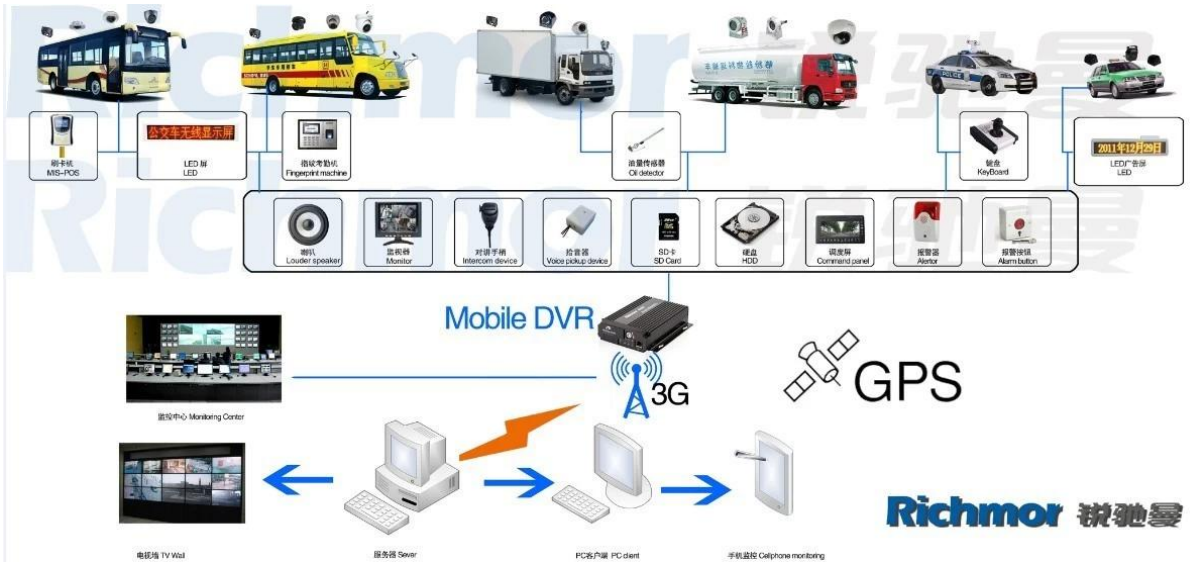

Certification