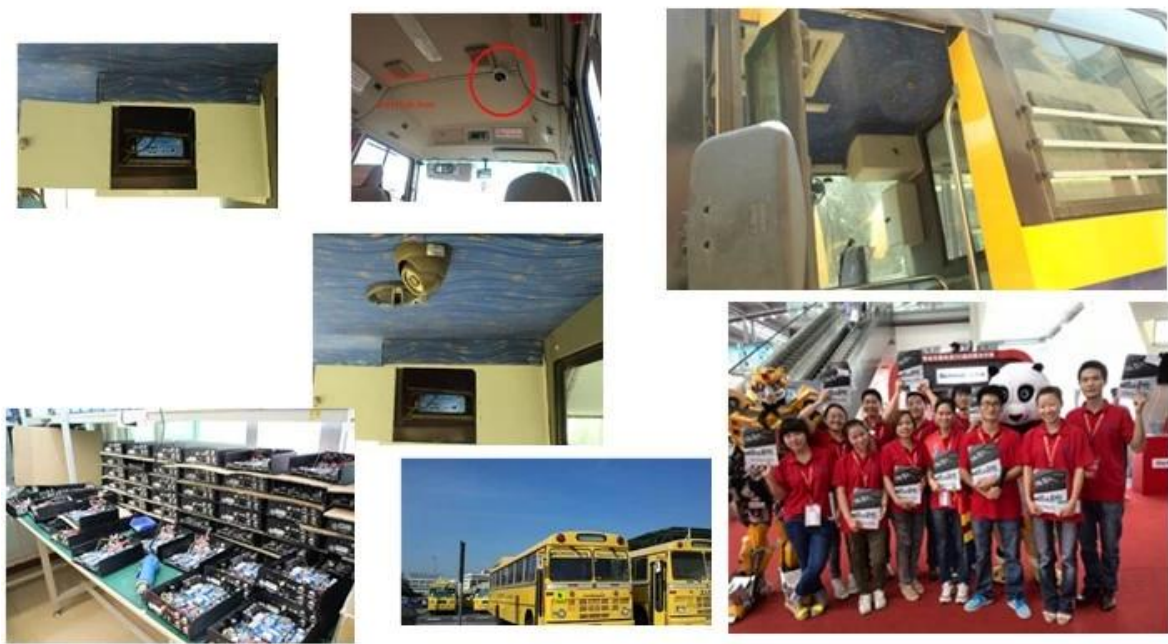

Certificación: