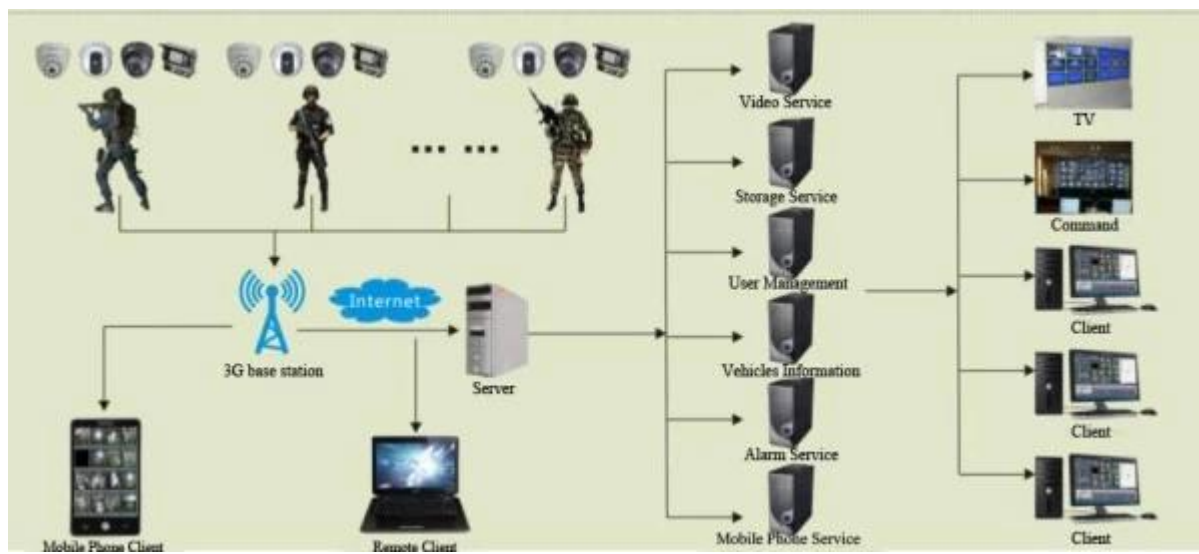

Usado en el cuerpo de la cámara 3G DVR Policía GPS WIFI portátil DVR SP5800

DVR Policía Visión de conjunto

La Grabador de vídeo portátil ("**Portátil MDVR**" Para abreviar) se dedica a productos de monitorización de mano o se desgasta móviles. Aplicar la plataforma embebida con las funciones del módulo de comunicación inalámbrica 3G, WIFI módulo y módulo GPS. Construido en batería, suplemento con drive-by-wire, pequeña cámara, auriculares. Utiliza codificación estándar H.264, soporte mando a distancia y funciones locales de grabación de tarjeta micro SD, apoyar jugador normal (VLC, **TORMENTA**) Jugar directamente la corriente.

Front and side board definition

Back cover definition

Figure 4

1. Adorn clasp
2. Battery Cover Buckle
3. Battery Cover switch

Aplicación

应用案例/applications

FCC CE ROHS Certificación

Gracias por sus ayudas!