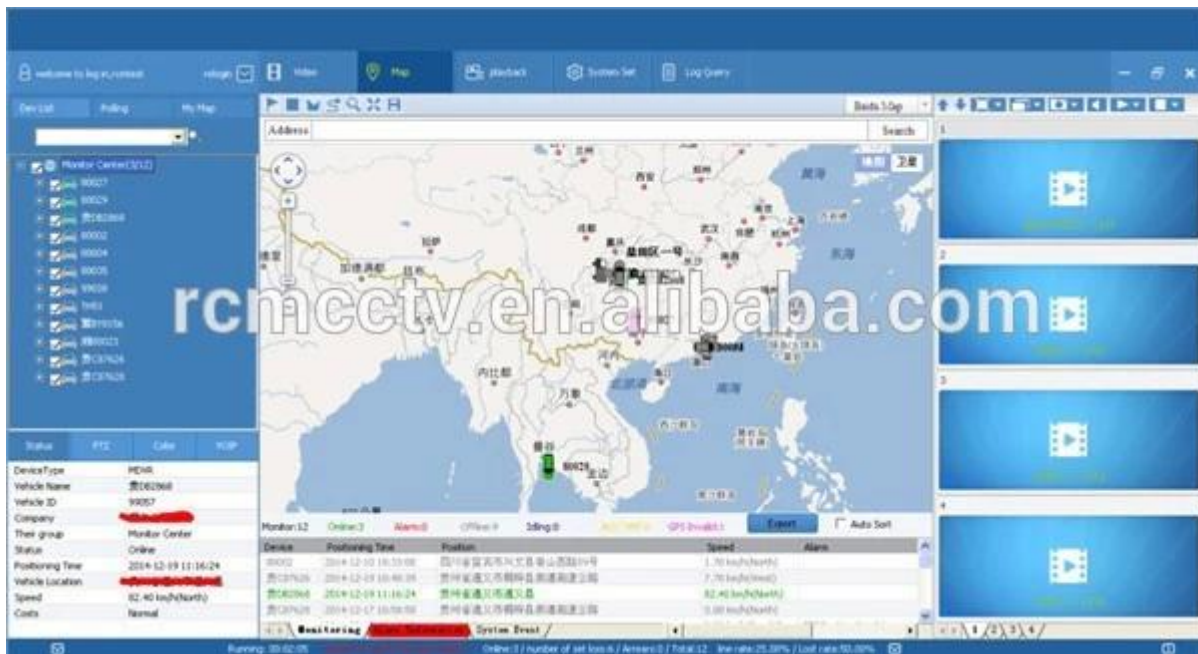

Report Device User

Mileage Summary

Begin Time: 2016-01-08 00:00:00 To: 2016-01-08 16:27:09

Device: All Devices

Index	Vehicle	Total Mileage(KM)	Begin Time	Start Mileage(KM)	Start Position	End Time	End Mileage(KM)
1	003114	174.00	2016-01-08 06:00:30	22.85	22.52424, 114.000444	2016-01-08 16:25:41	157.03
2	003130	202.07	2016-01-08 07:30:17	18.1	22.664290, 112.882002	2016-01-08 16:25:28	171.57
3	24012	277.42	2016-01-08 07:09:55	23.41	23.369562, 116.675227	2016-01-08 14:57:24	300.03
4	A78248	97.4	2016-01-08 00:00:25	236.97	41.572492, 116.788245	2016-01-08 06:42:38	41.09
5	24023	0	2016-01-08 00:00:07	16.26	37.750759, 120.731127	2016-01-08 16:19:07	16.26
6	005387	416.36	2016-01-08 06:09:54	96.88	35.481432, 117.643793	2016-01-08 16:28:11	92.83
7	003172	120.98	2016-01-08 04:48:40	26.51	36.876478, 117.681941	2016-01-08 14:25:07	144.92
8	003250	45.01	2016-01-08 00:00:00	138.13	22.654294, 112.482583	2016-01-08 16:15:15	115.02
9	005153	48.64	2016-01-08 00:00:27	82	22.654187, 112.487665	2016-01-08 16:11:28	73.72
10	003268	111.72	2016-01-08 00:00:15	145.61	22.654321, 112.489547	2016-01-08 16:24:48	93.9
11	005033	52.02	2016-01-08 00:00:10	83.24	22.654234, 112.487785	2016-01-08 16:15:55	57.82
12	004383	855.08	2016-01-08 00:00:29	354.36	36.950843, 117.688781	2016-01-08 16:24:44	1089.74
13	24058	224.42	2016-01-08 07:00:58	44.57	37.549788, 116.844070	2016-01-08 16:17:34	60.4
14	28999	2.36	2016-01-08 13:11:08	17.6	28.734433, 121.238847	2016-01-08 13:57:27	19.81
15	00588	369.29	2016-01-08 00:00:54	51.04	35.733305, 115.868821	2016-01-08 16:00:58	420.33

su interfaz de software Caso real Richmor

Solicitud

Ampliamente utilizado en el automóvil de pasajeros, autobús, taxi, autobús escolar, camión, vehículo peligroso, vehículo personal y barco, etc.

Comprando