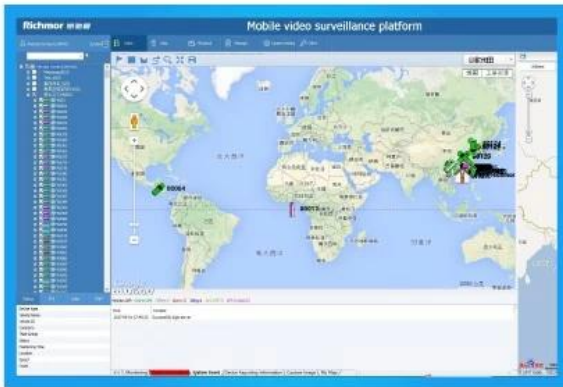

Stick upon
window glass

Front Camera
120° Rotating

Contenido del paquete

DVR móvil de 1 pieza, por caja con todos los accesorios estándar

RCM-MDR210 Hoja de parámetros

ít.	Parámetro
OS	Linux
Idioma	Chino / Inglés / Personalizado