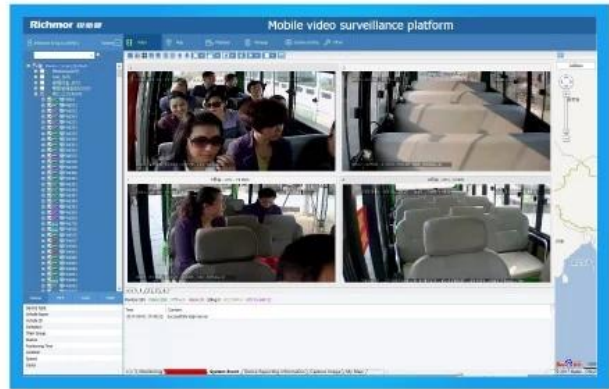

Stick upon
window glass

Front Camera
120° Rotating

Contenido del paquete

DVR móvil de 1 pieza, por caja con todos los accesorios estándar

RCM-MDR210 Hoja de parámetros

ít.	Parámetro
OS	Linux
Idioma	Chino / Inglés / Personalizado