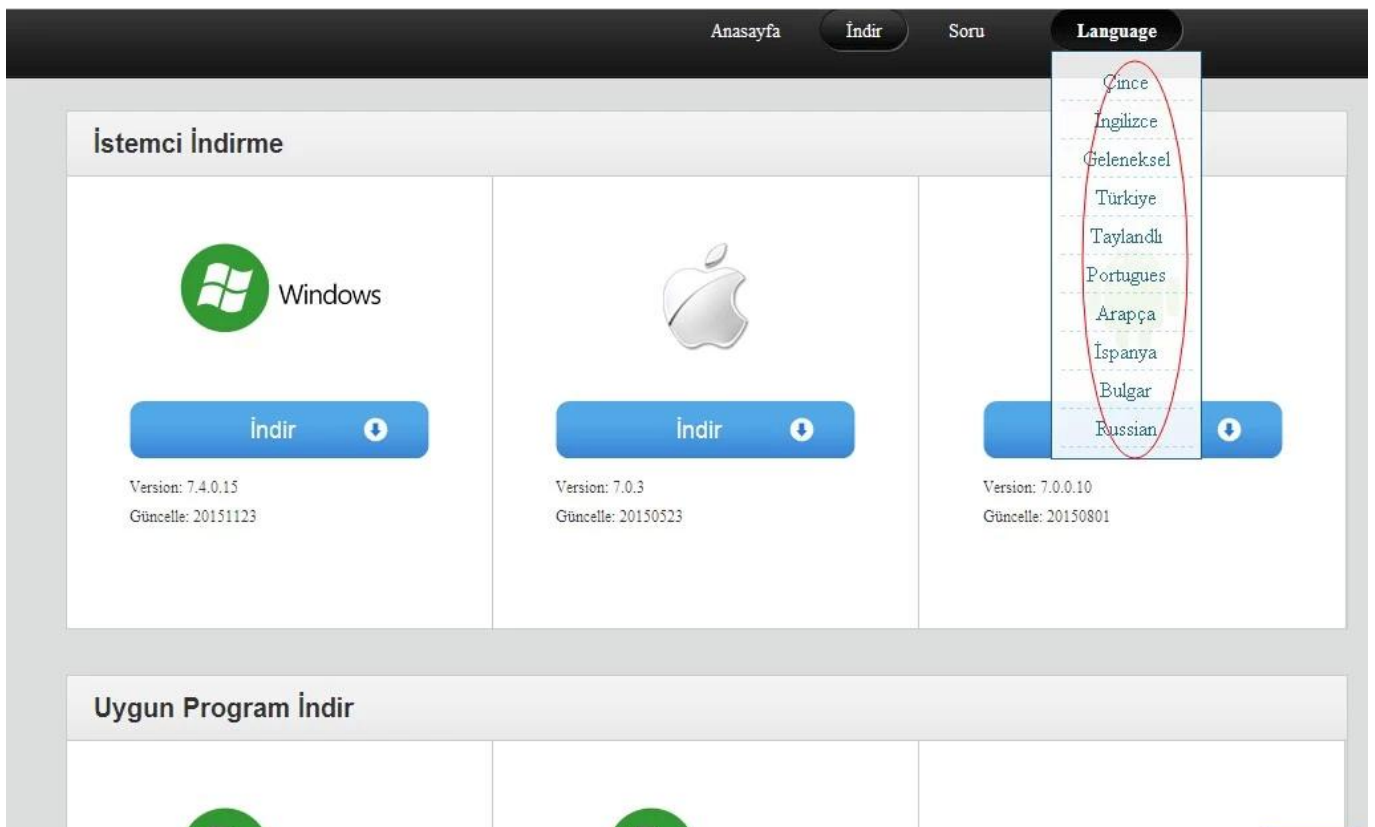

Imagen del producto:

Richmor 锐驰曼

Do Our Best To Be Better For You !

Product Introduction

Device Series

Product Advantage

Interfaz gráfica del usuario del cliente

Nuestro mdvr es compatible con PC, teléfono móvil y otros monitores de clientes móviles.

Aplicación

FUNCTIONS

- Video & Audio real-time monitoring
- Online Vehicle Status
- Satellite Map
- GPS
- Video Storage
- Tracking Display
- Intercom
- Fuel Sensor
- G-Sensor
- Temperature-Sensor

Richmor