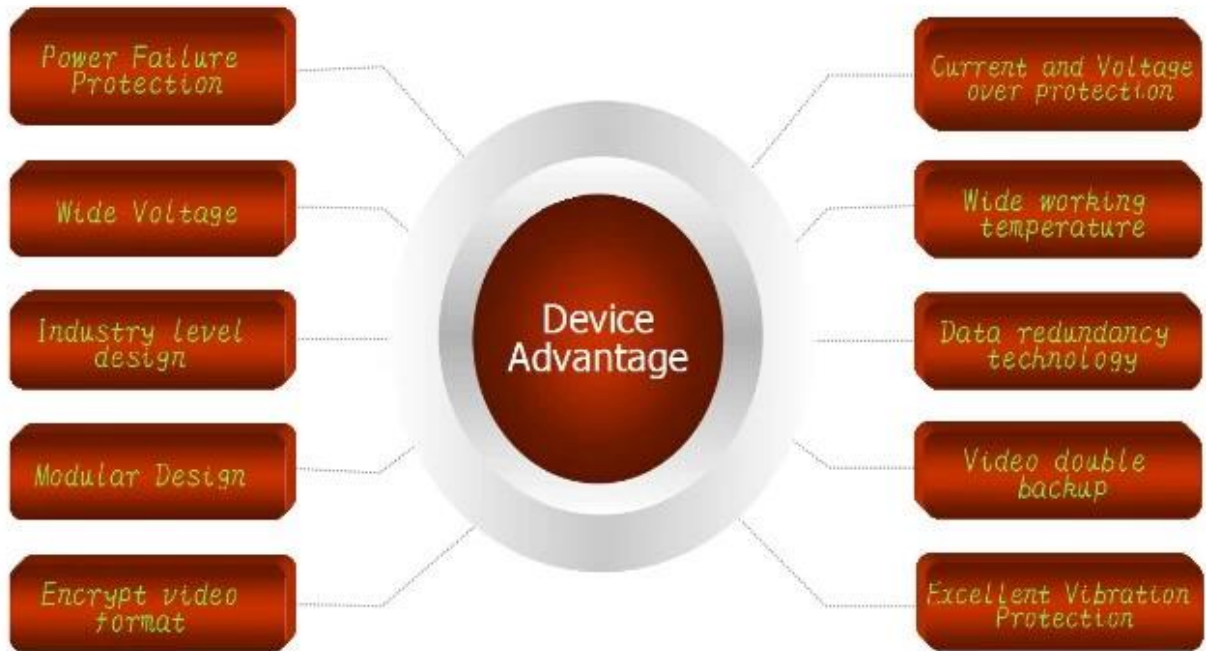

almacenamiento	disco duro	Disco duro máximo de 2.5 "1TB
	tarjeta SD	Registro de imagen de la tarjeta SD máxima de 128 GB que mantiene los datos seguros
	Actualizado	Soporte de actualización USB, actualización de la tarjeta SD, actualización remota OTA
	formato de archivo	H.264
	Sistema de archivos	Sistema de archivos FAT32 especial
	USB	Interfaz USB en el disco U de la copia de seguridad de datos del panel frontal, disco duro
Reproducción de grabación	Búsqueda de video	Busque por tiempo de grabación / tipo de registro, etc.
	Reproducción	Max también es compatible con 4CH Replay / Stop / Fast / Slow Soporte para x 2, x 4, x 8, x 16 reproducción hacia adelante y hacia atrás.
La seguridad		Usuario / Administrador 2 contraseñas diferentes
Características opcionales	Llamadas de voz	Soporte mutuo llamadas de voz
	Transmisión de voz TTS	Admite la reproducción de voz TTS.
	Extensión serial	Pantalla de publicidad LED de soporte, sensor de nivel de aceite, Punto de venta, transmisión de la estación de autobuses, auto OBD y otros equipos externos
Voltaje y & Poder	Gestión energética	Amplio voltaje Soporte de sincronización / retraso
	Voltaje de entrada	DC: + 6V - + 36V
	El voltaje de salida	+ 12V ~ 1.5A, + 5V ~ 1.5A
	poder	Trabajando & lt; 5W
ambiente de trabajo	temperatura	-20 °C - +70 °C
	humedad	20% - 80%
otro	tamaño	200 (D) * 187 (W) * 62 (H) mm
	peso	1.90 kg

Imagen del producto:

Richmor 锐驰曼

Do Our Best To Be Better For You !

Product Introduction

Device Series

Product Advantage

Interfaz gráfica del usuario del cliente

Nuestro mdvr es compatible con PC, teléfono móvil y otros monitores de clientes móviles.

Aplicación

FUNCTIONS

- Video & Audio real-time monitoring
- Online Vehicle Status
- Satellite Map
- GPS
- Video Storage
- Tracking Display
- Intercom
- Fuel Sensor
- G-Sensor
- Temperature-Sensor

Richmor