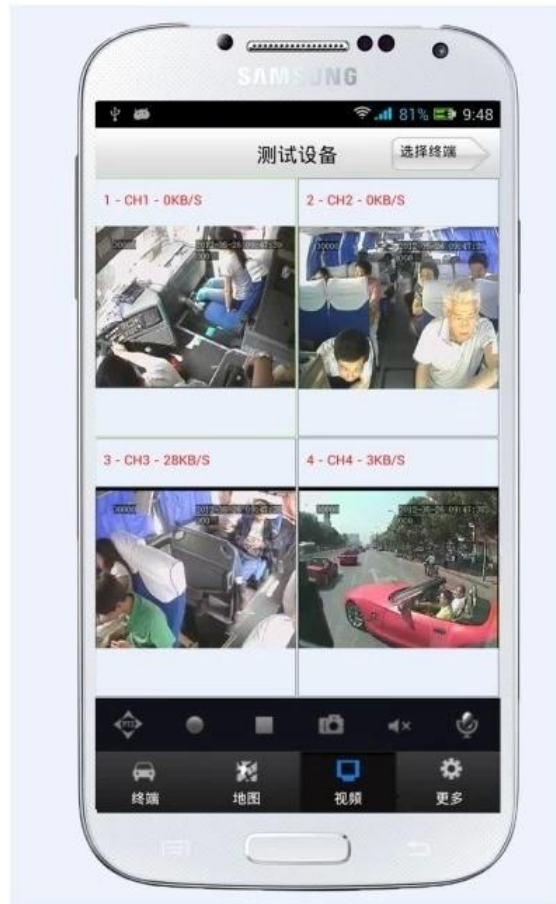

Proyecto Richmor coche DVR

Certificación