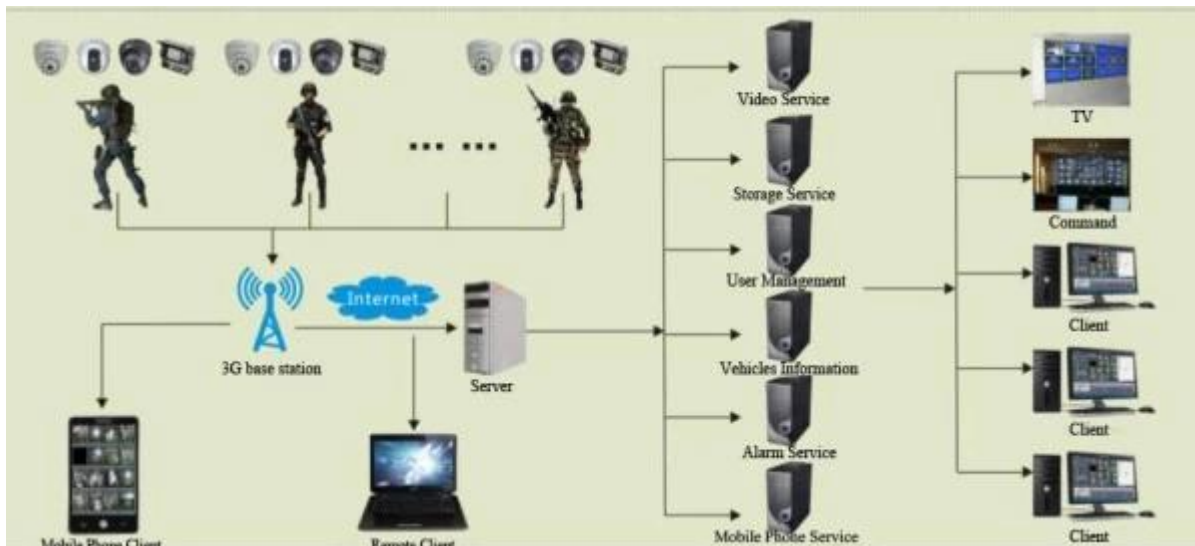

FCC CE ROHS Certificación