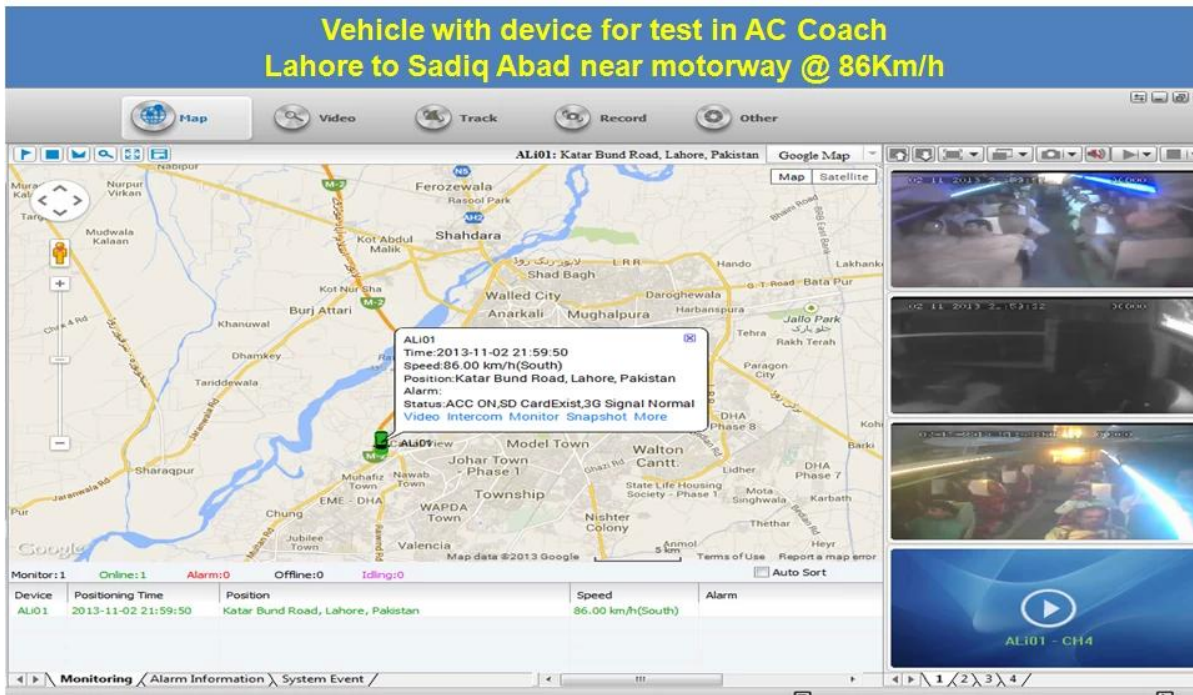

Para Windows PC de Vigilancia en tiempo real

Para IOS & Android OS móvil