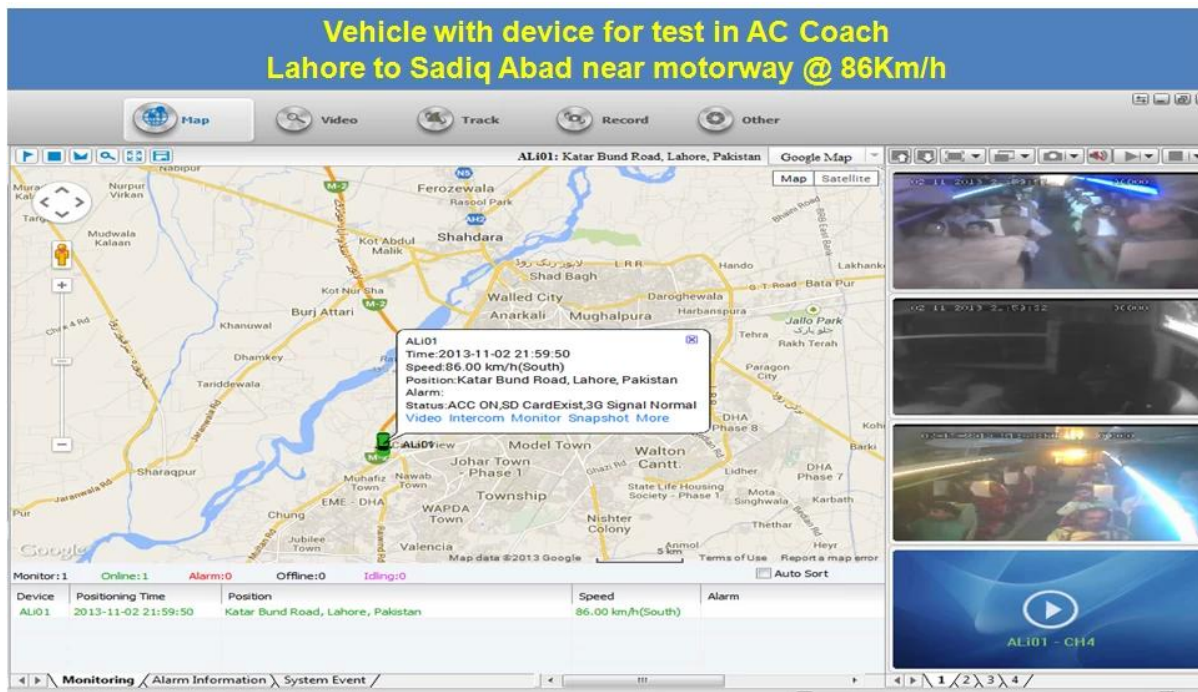

Interfaz GPS	GPS	Puede expandir módulo GPS en el interior
Extienda Interface	Intercom	Puede expandir Intercom Módulo interior
Otros	Consumo de energía	DC8-36V & nbsp; 5% & nbsp; & nbsp; ≤10W
	Temperatura de trabajo	-20 °C ~ +85 °C & nbsp; ≤80%
	Reloj	Built-In Reloj, Calendario
Embalaje	Tamaño del producto	220 (L) * 193 (W) * 53 (H) mm (con soporte)
	Peso neto del producto	1,2 kg (sin disco duro)

Nuestra aplicación de software CMS:

Para PC con Windows Vigilancia en tiempo real

Para IOS & amp; Vigilancia Teléfono Android OS móvil