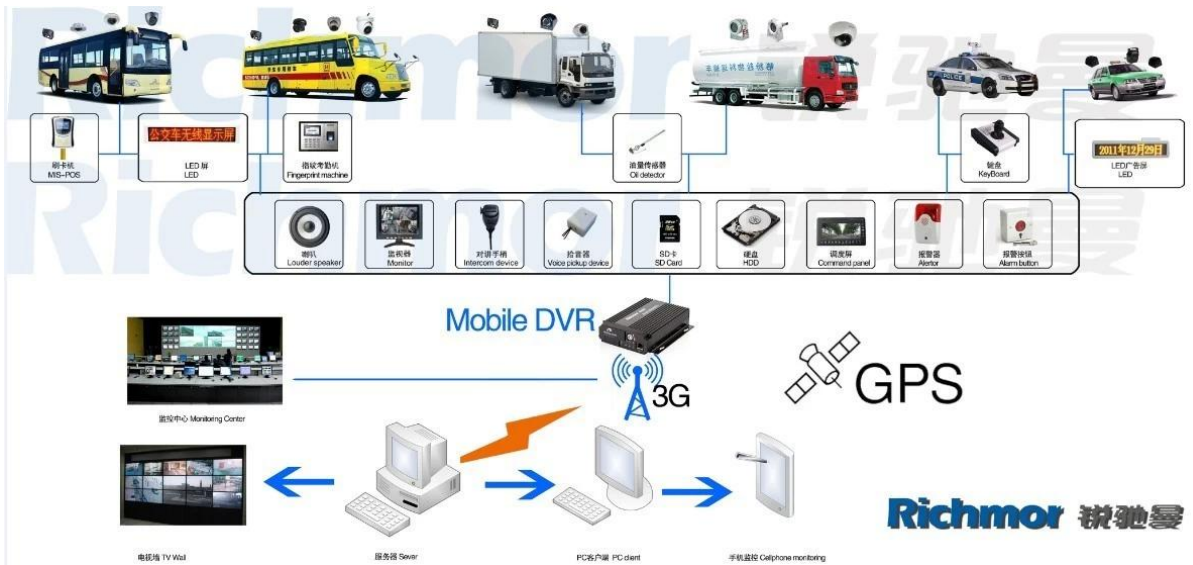

La alta calidad del coche del dvr HD DVR móvil 3G

Modelo: RCMMDR8000SDG

Característica principal:

1. 4 canal HD & amp; Tarjeta SD DVR móvil
2. Apoyo 3G, función GPS
3. Apoyo Control remoto PTZ
4. Apoyo vigilancia en tiempo real
5. Soporta HD sobrescritos por día
6. Apoya copia de seguridad y upgratde con HD & amp; Tarjeta SD
7. Auto recorvery después de la alimentación de nuevo
8. estructura de aleación de aluminio estable con amortiguador

Fotos:

Pliego de condiciones:

Artículos	Parámetros del equipo	Índice de Rendimiento
Nombre	Nombre del producto	4 canales DVR portátil (HDD & amp; almacenamiento SD)
Sistema	Funcionamiento del sistema	Linux
	Funcionamiento de la interfaz	Interfaces Gráficas, chino / Inglés opcional
	Sistema de archivos	Formato propietario
	Privilegios del Sistema	Usuario Contraseña
Vídeo	Entrada de vídeo	4 canales SDI entrada independiente: 1,0 Vp-p, 75Ω.Both B & amp; W y color Cámaras
	Vídeo Salida	1 PAL Canal / Salida NTSC, 1,0 Vp-p, 75Ω, señal de vídeo compuesto
	Video Display	1 O 4 Screen Display
	Estándar de vídeo	PAL: 25frames / seg; NTSC: 30frames / Sec
	Recursos del sistema	PAL: 100 marcos; NTSC: 120 Frames
Audio	Entrada de audio	Dos canales de entrada independiente y nbsp; 500Ω
	Salida de audio	1 canal (4 canales se pueden libremente convertir)
	Salida básico & nbsp; Nivel	1.0-2.2V
	Distorsión más el ruido	≤-30dB
	Modo de grabación	De sonido y de imagen de sincronización
	Compresión de Audio	ADPCM
Alarma	Alarma en	4 canales de entrada independiente. Disparo de Alta Tensión
	Salida de alarma	2 canales de salida independientes
	Move Detectar	disponible
Red Interfaz	3G	Uno puede expandir WCDMA o CDMA2000 Módulo interior

Nuestra aplicación de software CMS:

Para PC con Windows Vigilancia en tiempo real

Para IOS & amp; Vigilancia Teléfono Android OS móvil

Nuestro proyecto DVR móvil para vehículos

Certificación:

Productos relacionados: