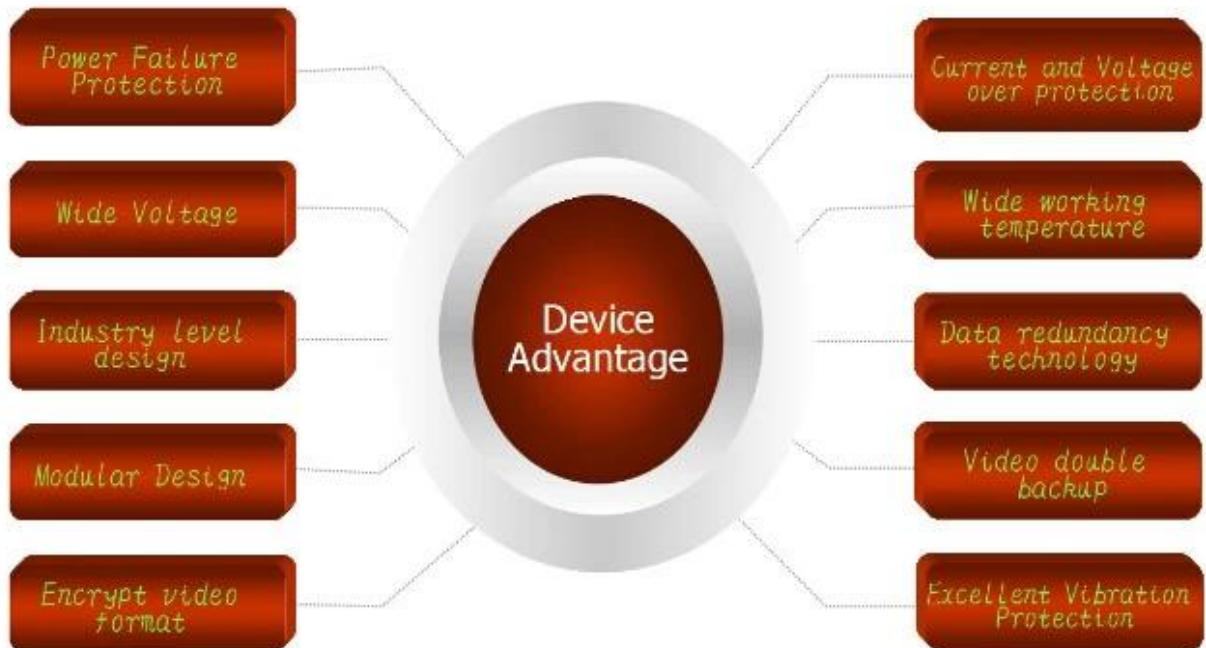

Almacenamiento	HDD	Max 2.5 "1TB HDD
	Tarjeta SD	Grabación de espejo con tarjeta SD máxima de 128GB Mantenga la seguridad de los datos
	actualizar	Soporte actualización USB, actualización de tarjeta SD, actualización remota OTA
	formato de archivo	H.264
	sistema de archivos	Sistema especial de archivos FAT32
	USB	Interfaz USB en el panel frontal para la copia de seguridad de datos mediante disco U, disco duro
Reproducción de grabación	búsqueda de video	Búsqueda por tiempo de grabación / tipo de registro, etc.
	reproducción	Compatibilidad máxima 4CH Repetición / Detener / Rápido / Lento al mismo tiempo Admite juegos hacia adelante y hacia atrás a la velocidad de: x 2, x4, x8, x16.
Seguridad		Usuario / Administrador 2 Nivel Contraseña diferente
Funciones opcionales	llamada de voz	Apoyar la llamada de voz entre sí
	Transmisión de voz TTS	Soporta la función de transmisión de voz TTS.
	serial expandir	Panel de anuncios LED de soporte, Sensor de aceite, POS, emisora de la estación de autobuses, coche OBD, ect.external dispositivo
Voltaje y & Poder	Administración de energía	Wide Voltage.Support Timed / Delay off
	Voltaje de entrada	DC: + 6V - + 36V
	Tensión de salida	+ 12V ~ 1.5A, + 5V ~ 1.5A
	Poder	Trabajo & lt; 5W
Ambiente de trabajo	Temperatura	-20 °C - + 70 °C
	Humedad	20% - 80%
Otros	tamaño	200 (D) * 187 (W) * 62 (H) mm
	Peso	1.90Kg

Presentacion de producto:

AV Input & Output Cables

Power Cable

IO Cables

Remote Control

3G Antenna

WiFi Antenna

CD (Manual & Software Inside)

7000 HDD Mobile DVR

Product Introduction

Device Series

Product Advantage

Interfaz gráfica de usuario del cliente

移动视频监控平台

欢迎登录, RCMTEST 系统 实时预览 电子地图 回放管理 信息管理 系统设置

终端列表 轮询列表 我的地图