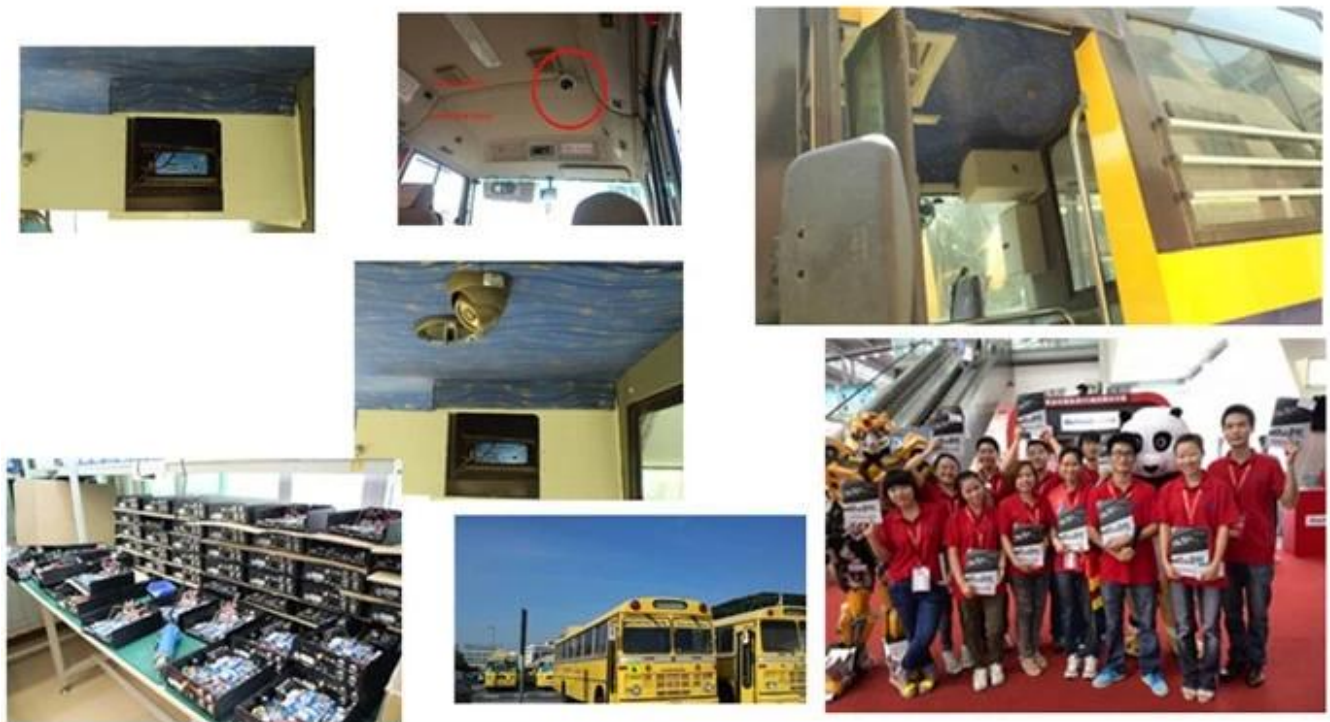

Software y Casos de gran alcance:

HDD DVR móvil'S Certificación: