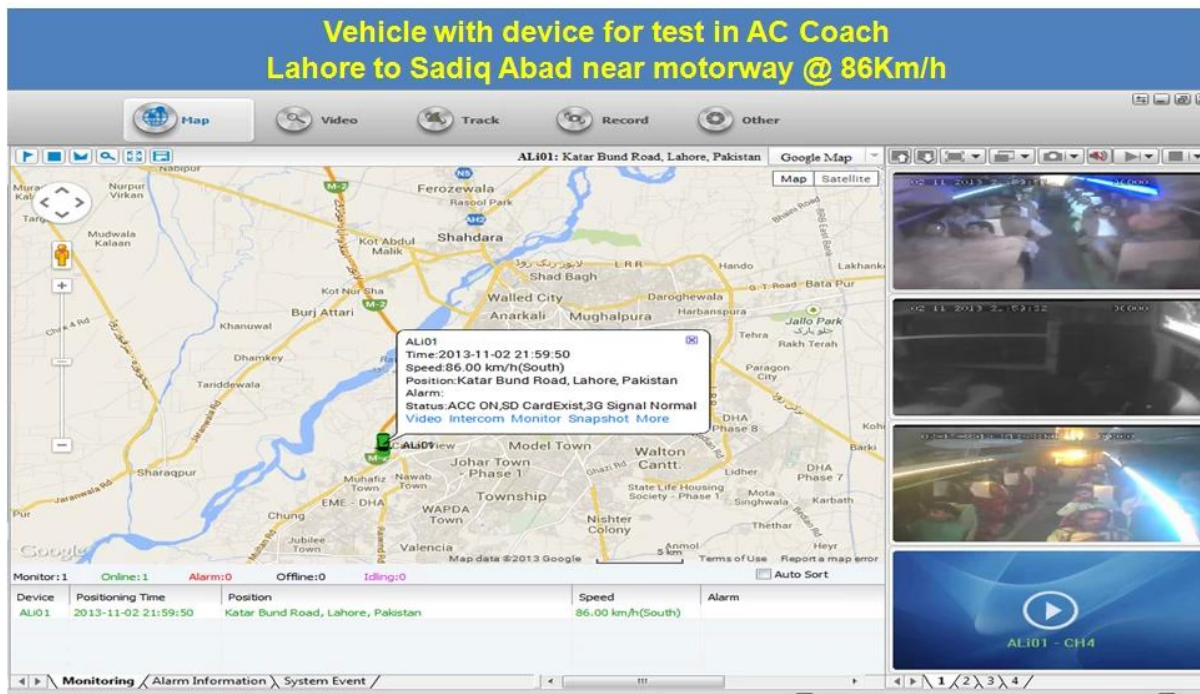

Interfaz GPS	GPS	Puede expandir módulo GPS en el interior
Extienda Interface	Intercom	Puede expandir Intercom Módulo interior
Otros	Consumo de energía	DC8-36V &nbsp; 5% &nbsp; &nbsp; ≤10W
	Temperatura de trabajo	-20 °C ~ +85 °C &nbsp; ≤80%
	Reloj	Built-In Reloj, Calendario
Embalaje	Tamaño del producto	220 (L) * 193 (W) * 53 (H) mm (con soporte)
	Peso neto del producto	1,2 kg (sin disco duro)

Nuestra aplicación de software CMS:

Para PC con Windows Vigilancia en tiempo real

Para IOS & amp; Vigilancia Teléfono Android OS móvil