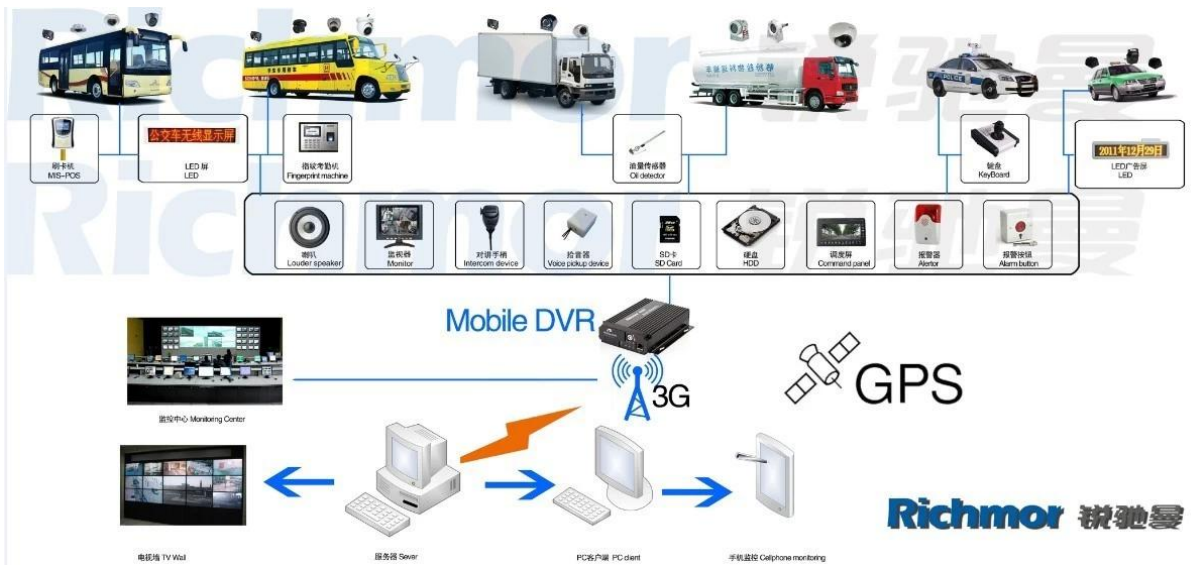

## Pliego de condiciones:

Artículos	Parámetros del equipo	Índice de Rendimiento
<b>Nombre</b>	Nombre del producto	4 canales DVR portátil (HDD & amp; almacenamiento SD)
<b>Sistema</b>	Funcionamiento del sistema	Linux
	Funcionamiento de la interfaz	Interfaces Gráficas, chino / Inglés opcional
	Sistema de archivos	Formato propietario
	Privilegios del Sistema	Usuario Contraseña
<b>Vídeo</b>	Entrada de vídeo	4 canales SDI entrada independiente: 1,0 Vp-p, 75Ω.Both B & amp; W y color Cámaras
	Vídeo Salida	1 PAL Canal / Salida NTSC, 1,0 Vp-p, 75Ω, señal de vídeo compuesto
	Video Display	1 O 4 Screen Display
	Estándar de vídeo	PAL: 25frames / seg; NTSC: 30frames / Sec
	Recursos del sistema	PAL: 100 marcos; NTSC: 120 Frames
<b>Audio</b>	Entrada de audio	Dos canales de entrada independiente y nbsp; 500Ω
	Salida de audio	1 canal (4 canales se pueden libremente convertir)
	Salida básico & nbsp; Nivel	1.0-2.2V
	Distorsión más el ruido	≤-30dB
	Modo de grabación	De sonido y de imagen de sincronización
	Compresión de Audio	ADPCM
<b>Alarma</b>	Alarma en	4 canales de entrada independiente. Disparo de Alta Tensión
	Salida de alarma	2 canales de salida independientes
	Move Detectar	disponible
<b>Red Interfaz</b>	3G	Uno puede expandir WCDMA o CDMA2000 Módulo interior

## Nuestra aplicación de software CMS:

Para PC con Windows Vigilancia en tiempo real

Para IOS & amp; Vigilancia Teléfono Android OS móvil

## Nuestro proyecto DVR móvil para vehículos

**Richmor 锐驰曼**

**Certificación:**

**Productos relacionados:**

**SD Mobile DVR with 3G GPS**

**SD Mobile DVR with WIFI 3G GPS G-Sensor**

**Términos de cooperación:**