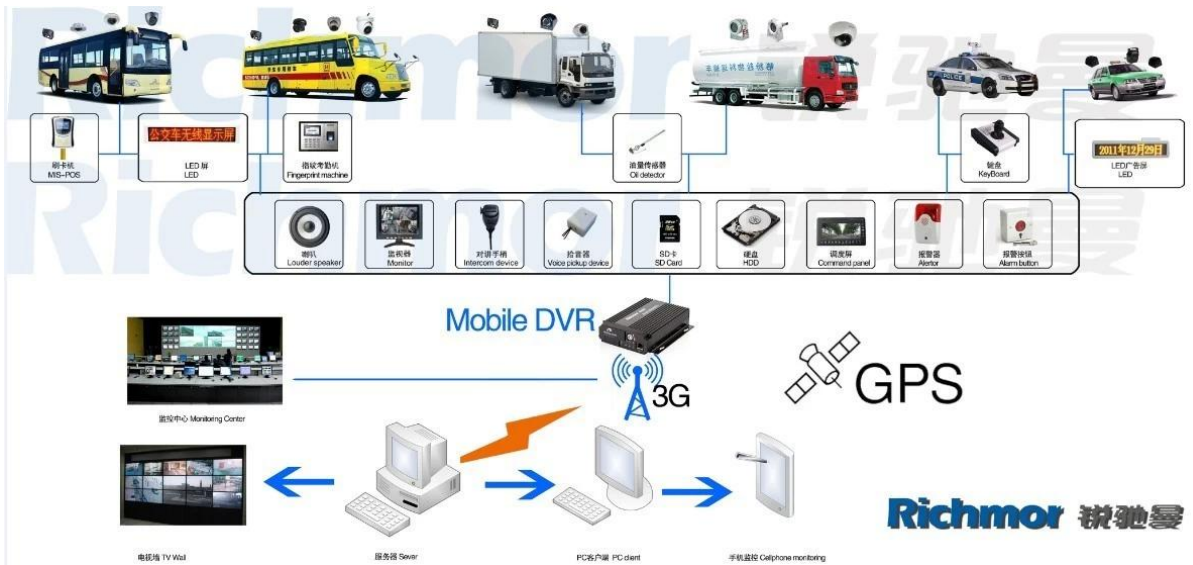

Nuestro proyecto DVR móvil para vehículos