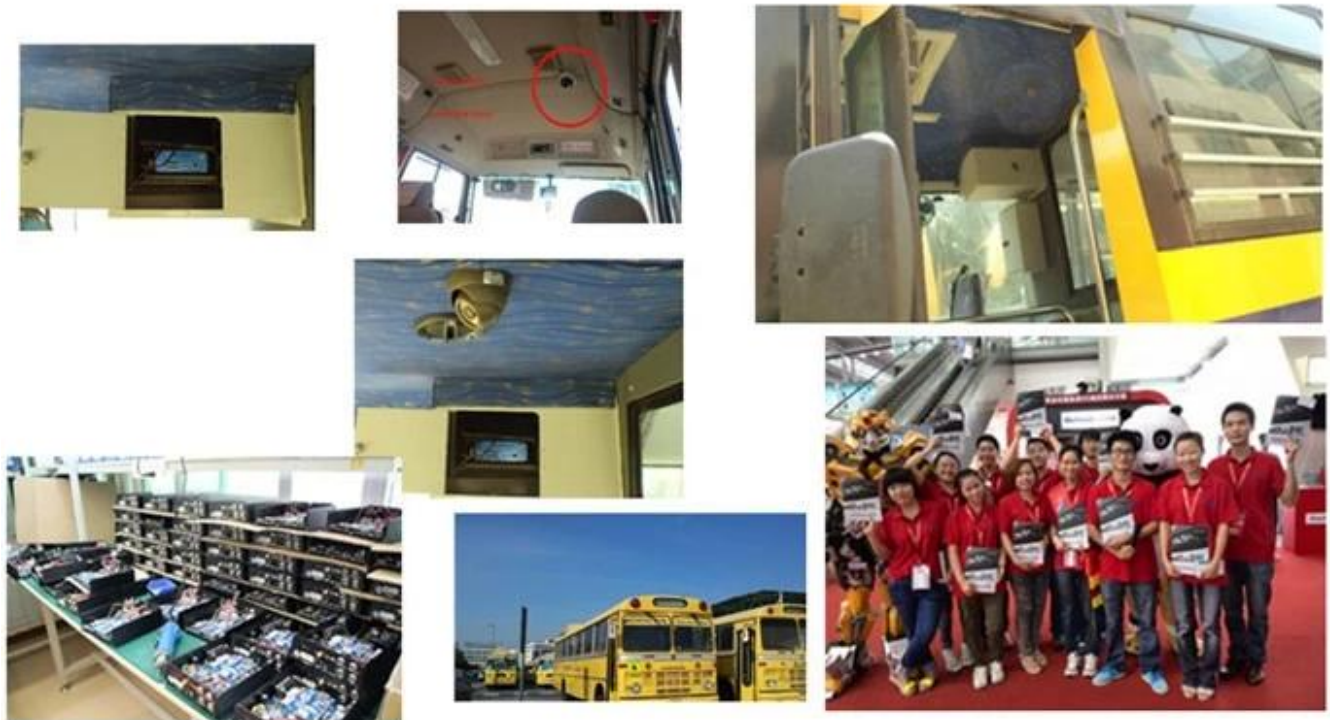

Software y Casos de gran alcance:

HDD DVR móvil'S Certificación: