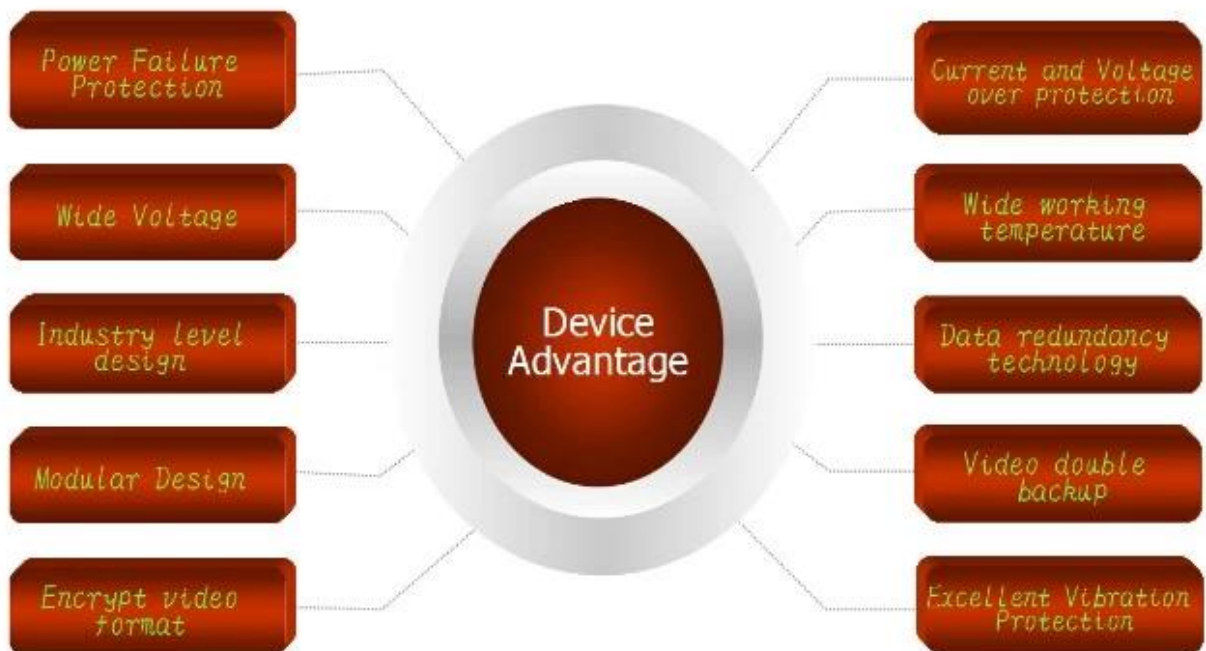

Almacenamiento	Disco duro	Max 2.5 "1TB HDD
	Tarjeta SD	Máximo de 128 GB de grabación de tarjetas SD de espejo Mantener la seguridad de los datos
	actualizar	Actualización del USB de la ayuda, actualización de la tarjeta del SD, actualización remota de OTA
	formato de archivo	H.264
	sistema de archivos	Sistema de archivos FAT32 especial
	USB	Interfaz USB en el panel frontal para la copia de seguridad de datos por U Disk, Hard Disk
Repetición de grabación	búsqueda de video	Búsqueda por tiempo de grabación / tipo de registro, etc
	reproducción	Soporte máximo 4CH Replay / Stop / Rápido / lento al mismo tiempo Apoye el juego hacia adelante y hacia atrás a la velocidad de: x 2, x4, x8, x16.
Seguridad		Contraseña Diferente de Usuario / Administrador 2
Funciones opcionales	llamada de voz	Llamada de voz de apoyo entre sí
	Transmisión de voz TTS	Función de la difusión de la voz de la ayuda TTS.
	serial expand	Apoye el panel del anuncio del LED, sensor de aceite, POS, estación de autobuses Broadcaster, coche OBD, dispositivo ect.external
Voltaje & Poder	Administración de energía	Wide Voltage.Support Timed / Delay off
	Voltaje de entrada	DC: + 6V - + 36V
	Tensión de salida	+ 12V ~ 1,5A, + 5V ~ 1,5A
	Poder	Trabajo & lt; 5W
Ambiente de trabajo	Temperatura	-20 °C - + 70 °C
	Humedad	20% - 80%
Otros	tamaño	200 (D) * 187 (W) * 62 (H) mm
	Peso	1,90 kg

Presentacion de producto:

AV Input & Output Cables

Power Cable

IO Cables

Remote Control

3G Antenna

WiFi Antenna

CD (Manual & Software Inside)

7000 HDD Mobile DVR

Product Introduction

Device Series

Product Advantage

Interfaz Gráfico de usuario de cliente

移动视频监控平台

欢迎登录:RCMTEST 系统 实时预览 电子地图 回放管理 信息管理 系统设置

终端列表 轮询列表 我的地图