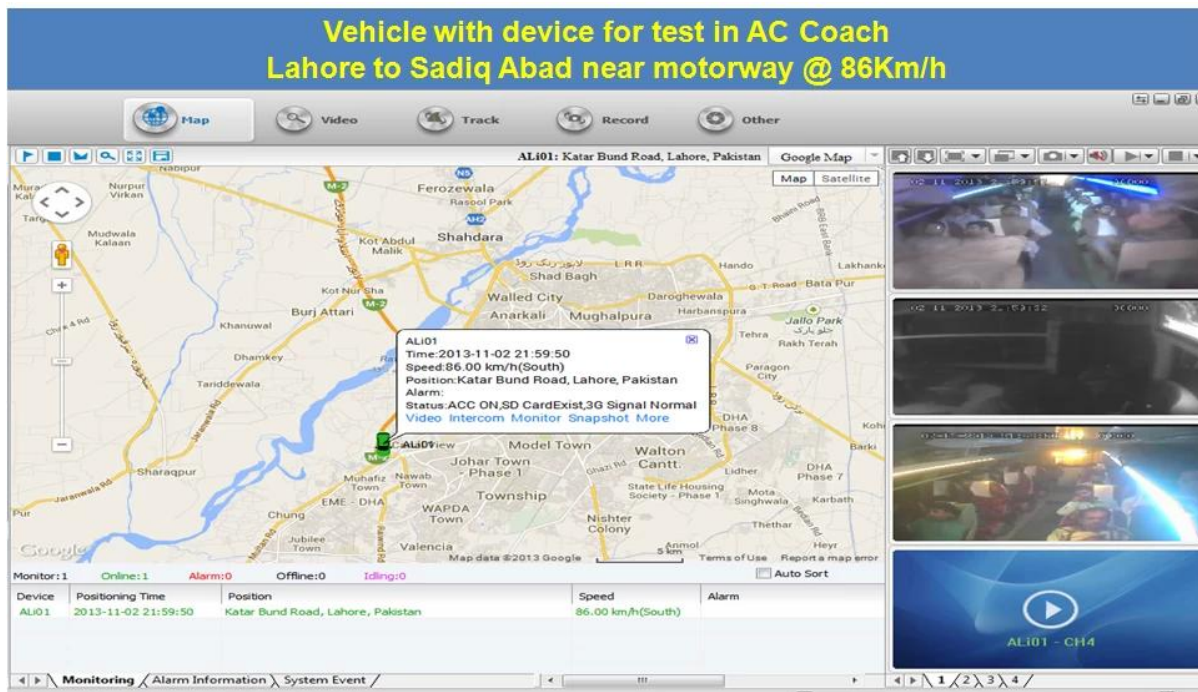

Interfaz GPS	GPS	Puede Expandir módulo GPS en el interior
Exienda Interfaz	Intercomunicador	Puede Expandir Intercom Módulo interior
Otros	Consumo de energía	DC8-36V 5% ≤10W
	Temperatura de trabajo	-20 °C ~ + 85 °C ≤80%
	Reloj	Reloj incorporado, Calendario
Embalaje	Tamaño del producto	220 (L) * 193 (W) * 53 (H) mm (con soporte)
	Peso neto del producto	1,2 kg (sin disco duro)

Nuestra aplicación de software CMS:

Para PC con Windows Vigilancia en tiempo real

Para IOS & amp; Vigilancia teléfono Android OS móvil