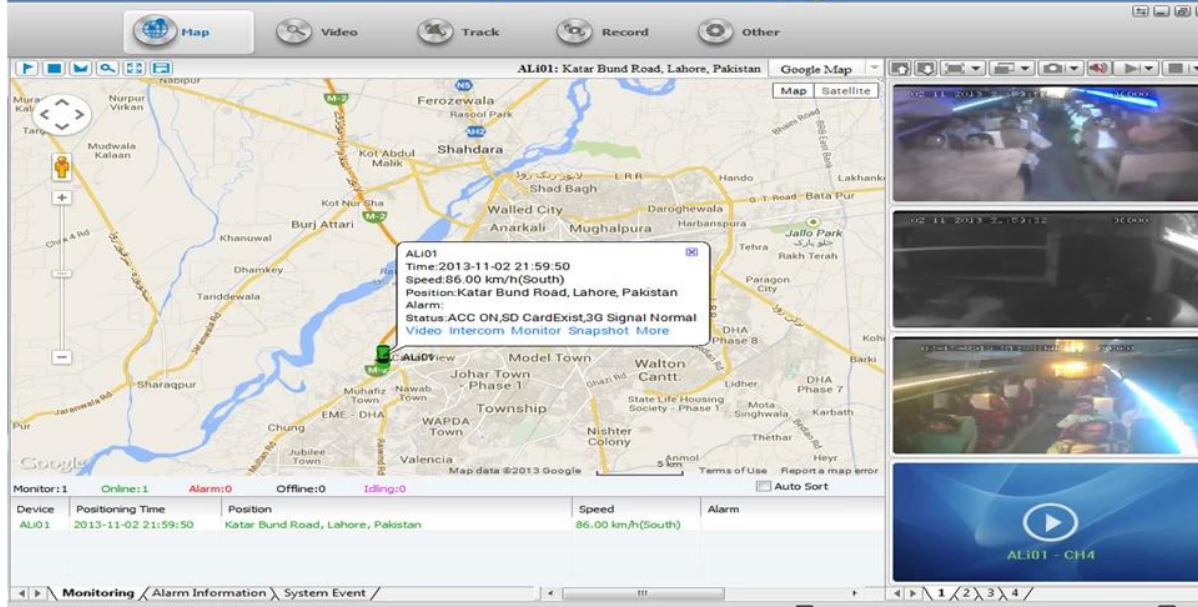

Vehicle with device for test in AC Coach Lahore to Sadiq Abad near motorway @ 86Km/h

Para Windows PC de Vigilancia en tiempo real

Para IOS & Android OS móvil