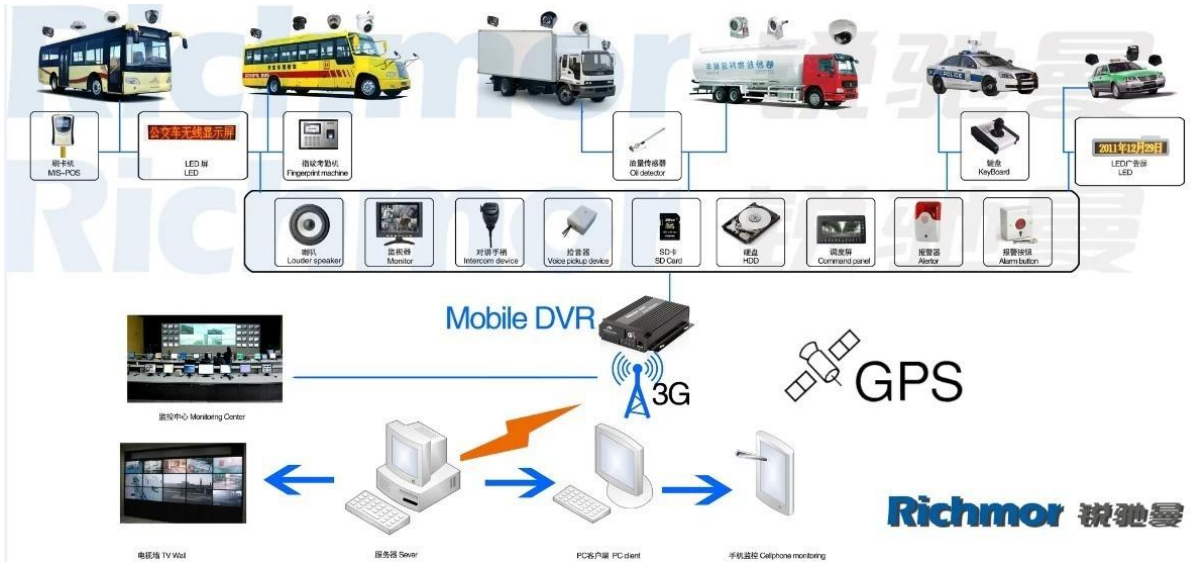

### DVR China Mobile'S Especificaciones:

Artículos	Parámetros del equipo	Índice de Rendimiento
<b>Nombre</b>	Nombre del producto	4 canales DVR portátil (HDD & amp; almacenamiento SD)
<b>Sistema</b>	Funcionamiento del sistema	Linux
	Funcionamiento de la interfaz	Interfaces Gráficas, chino / Inglés opcional
	Sistema de archivos	Formato propietario
	Privilegios del Sistema	Usuario Contraseña
<b>Vídeo</b>	Entrada de vídeo	4 canales SDI entrada independiente: 1,0 Vp-p, 75Ω.Both B & amp; W y cámaras fotográficas de color
	Salida de vídeo	1 PAL Canal / Salida NTSC, 1,0 Vp-p, 75Ω, señal de vídeo compuesto
	Video Display	1 O 4 Screen Display
	Estándar de vídeo	PAL: 25frames / seg; NTSC: 30frames / Sec
	Recursos del sistema	PAL: 100 marcos; NTSC: 120 Frames
<b>Audio</b>	Entrada de audio	Cuatro canales de entrada independiente y nbsp; 500Ω
	Salida de audio	1 canal (4 canales se pueden libremente convertir)
	Salida básico & nbsp; Nivel	1.0-2.2V
	Distorsión más el ruido	≤-30dB
	Modo de grabación	De sonido y de imagen de sincronización
	Compresión de Audio	ADPCM
<b>Alarma</b>	Alarma en	6 canales de entrada independiente. Disparo de Alta Tensión
	Salida de alarma	1 Canales de salida independiente
	Move Detectar	disponible

## Vehicle with device for test in AC Coach Lahore to Sadiq Abad near motorway @ 86Km/h

Para Windows PC de Vigilancia en tiempo real

Para IOS & Android OS móvil

Nuestro proyecto DVR móvil para vehículos

DVR China Mobile'S Certificación: