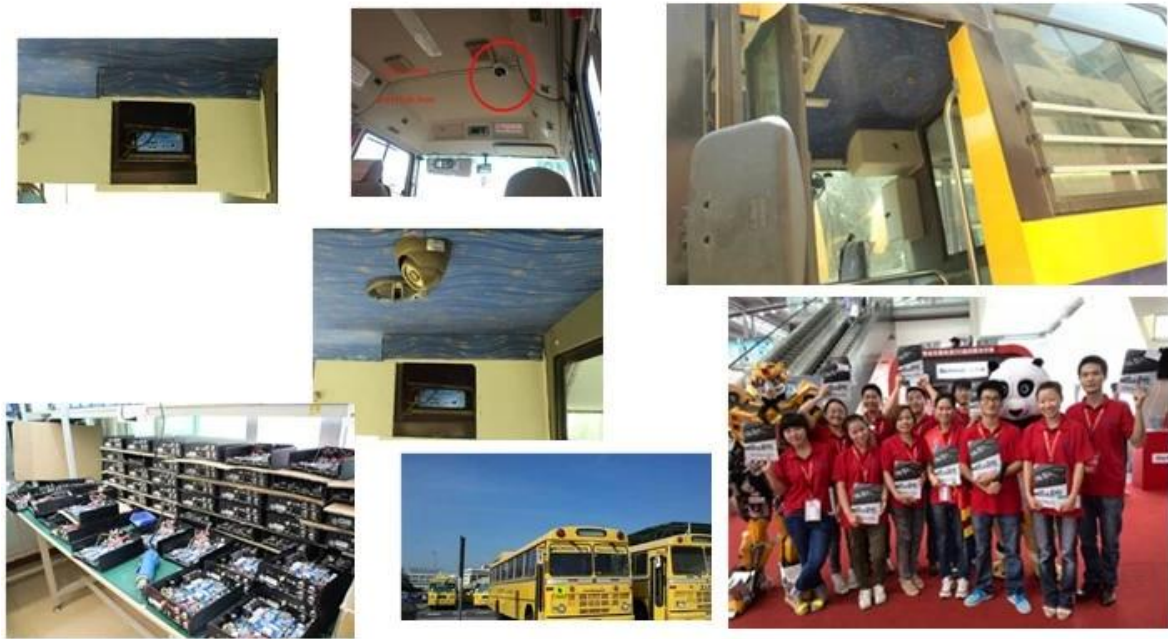

Certificación: