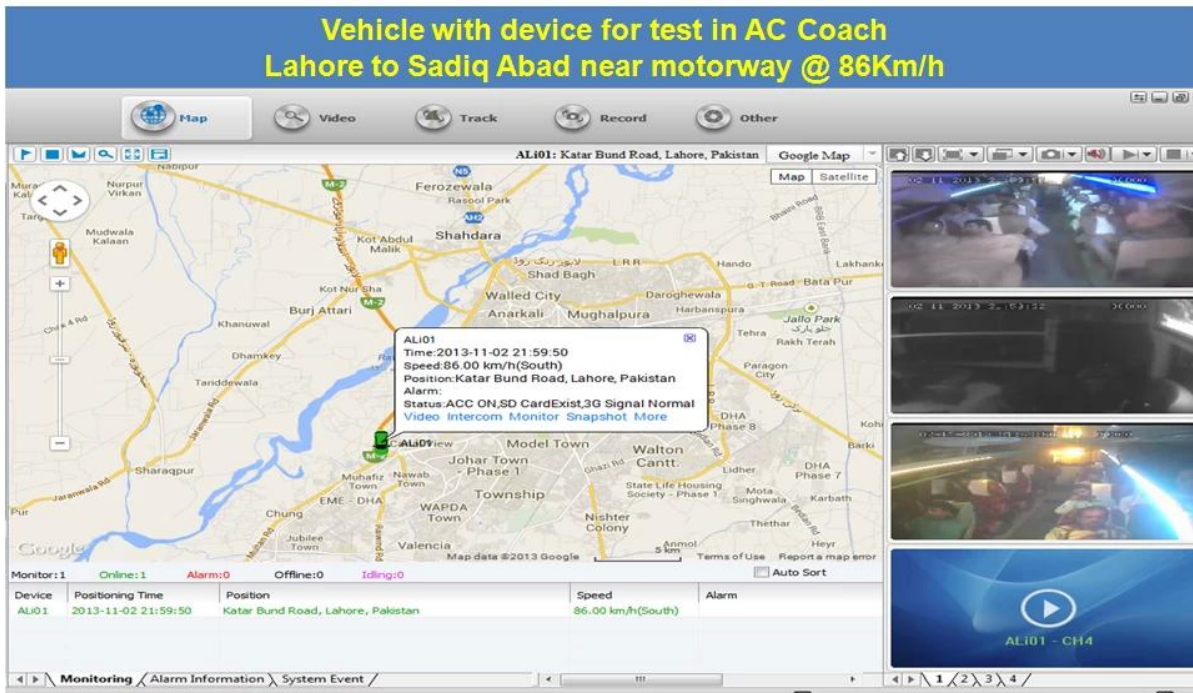

Para PC con Windows Vigilancia en tiempo real

Para IOS & Android Vigilancia Teléfono OS móvil