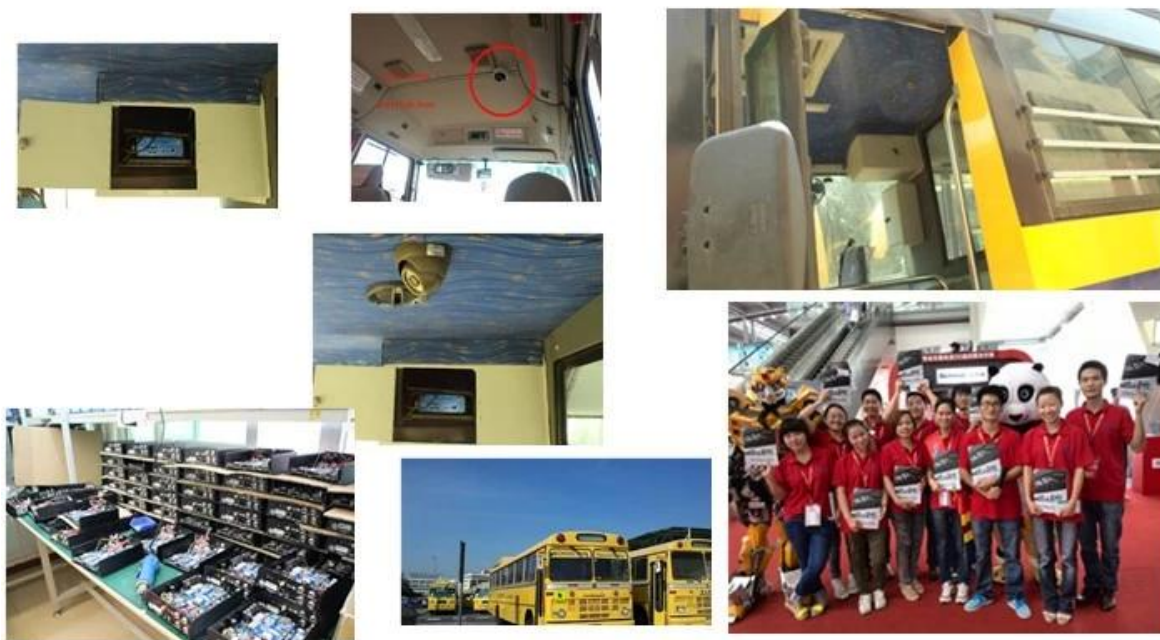

Certificación: