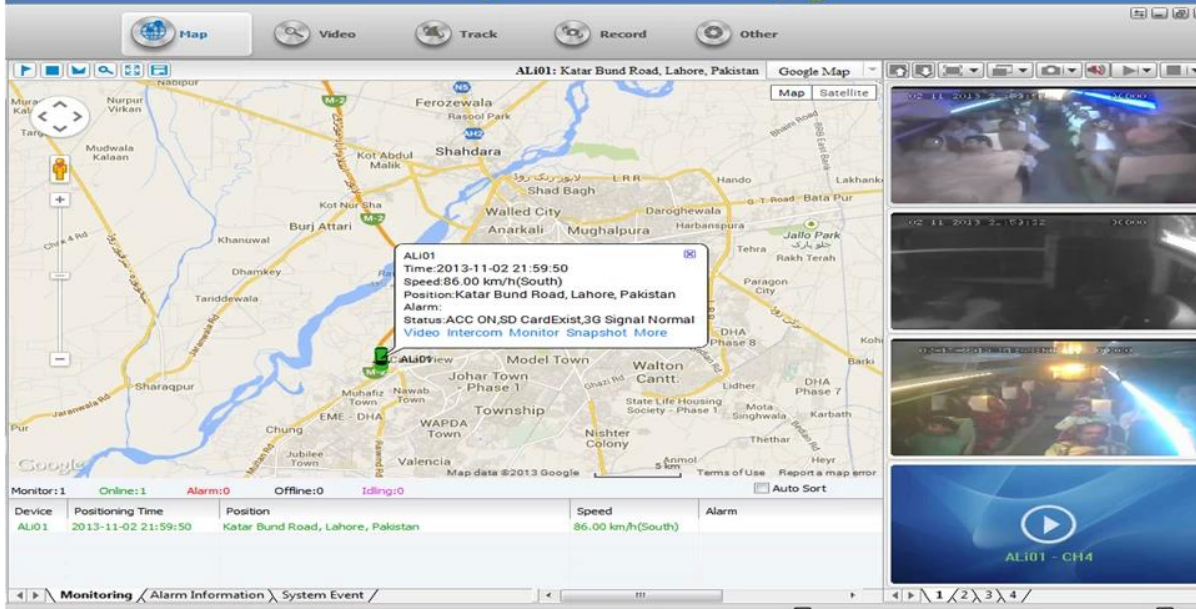

Vehicle with device for test in AC Coach Lahore to Sadiq Abad near motorway @ 86Km/h

Para la vigilancia en tiempo real de Windows PC

Para IOS y & Vigilancia del teléfono móvil con sistema operativo Android