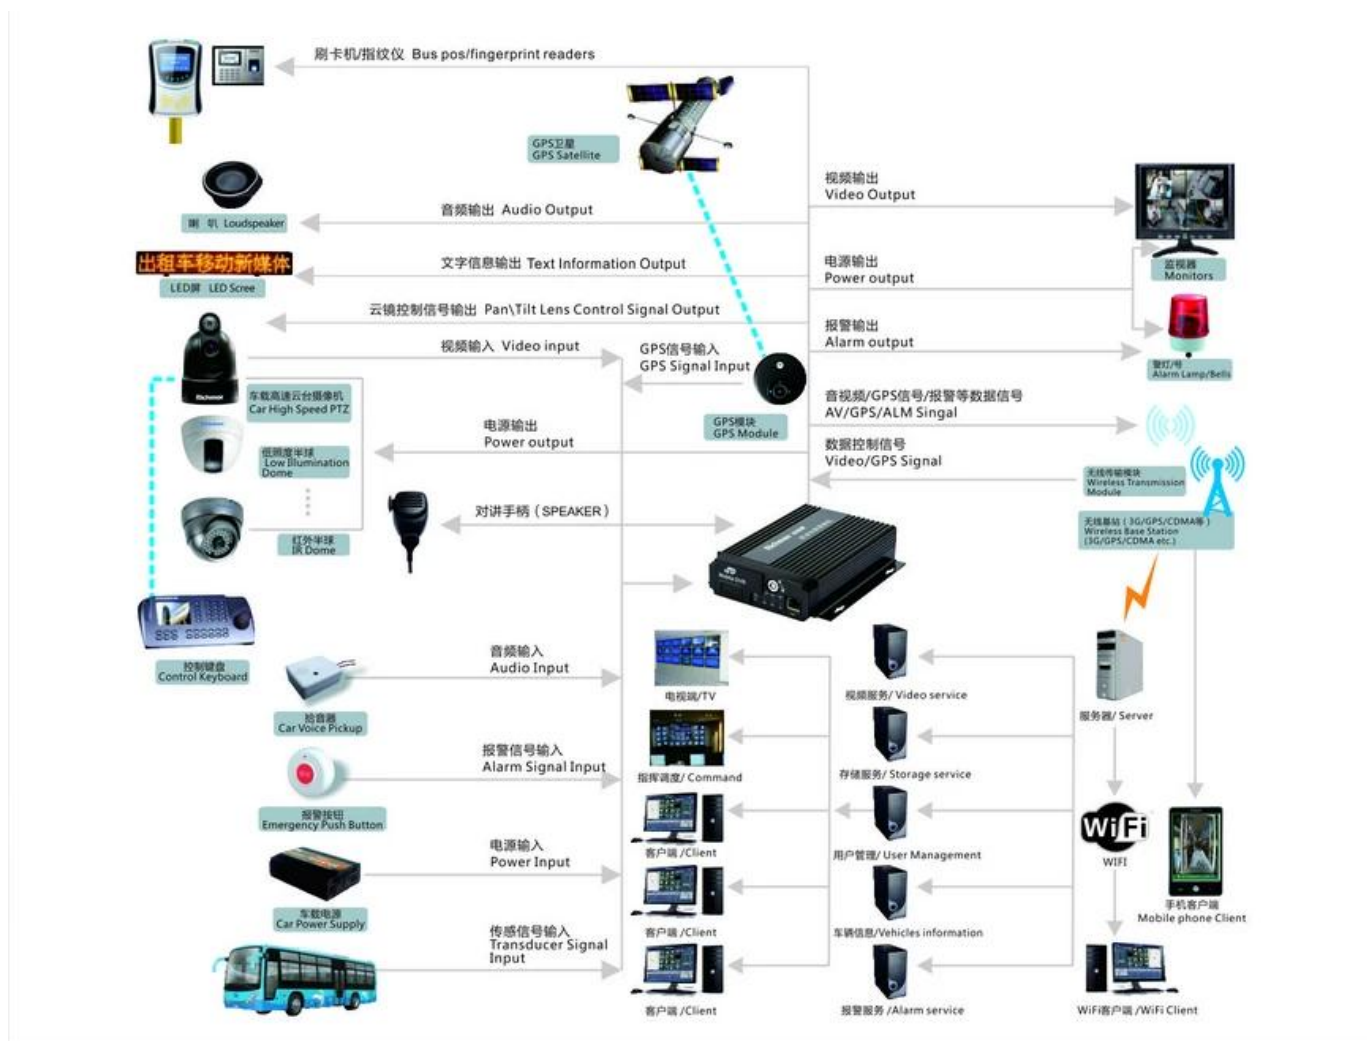

Otros tipos relacionados de DVR móvil

Buena relación con nuestros clientes