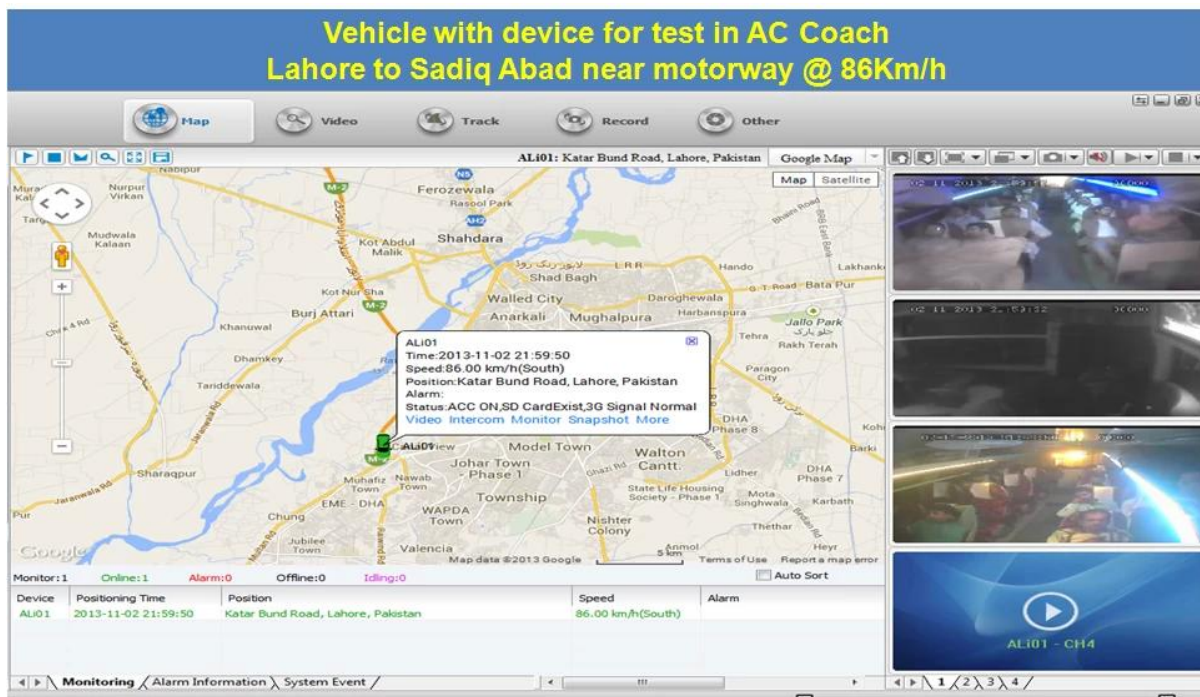

Otros	El consumo de energía	DC8-36V 5% ≤10W
	Temperatura de trabajo	-20 °C ~ + 85 °C ≤80%
	Reloj	Reloj incorporado, calendario
embalaje	Tamaño del producto	170 (L) * 141(W) *41(H) mm
	Peso neto del producto	0,7KG

Nuestra aplicación de software CMS:

por Vigilancia en tiempo real de la PC de Windows

por IOS & Android OS Vigilancia de teléfonos móviles