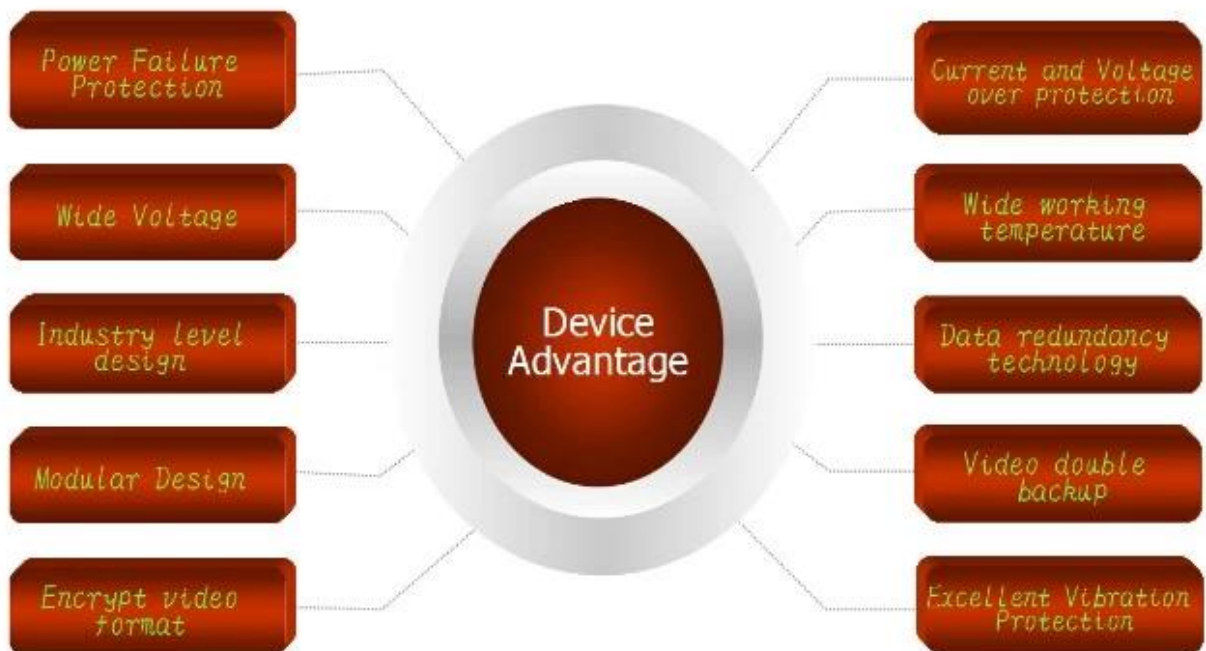

Posición del GPS		Soporte Construido Módulo GPS / BD
Almacenamiento	HDD	Max 2.5 "1TB HDD
	Tarjeta SD	Grabación de espejo con tarjeta SD máxima de 128GB Mantenga la seguridad de los datos
	actualizar	Soporte actualización USB, actualización de tarjeta SD, actualización remota OTA
	formato de archivo	H.264
	sistema de archivos	Sistema especial de archivos FAT32
	USB	Interfaz USB en el panel frontal para la copia de seguridad de datos mediante disco U, disco duro
Reproducción de grabación	búsqueda de video	Búsqueda por tiempo de grabación / tipo de registro, etc.
	reproducción	Compatibilidad máxima 4CH Repetición / Detener / Rápido / Lento al mismo tiempo Admite juegos hacia adelante y hacia atrás a la velocidad de: x 2, x4, x8, x16.
Seguridad		Usuario / Administrador 2 Nivel Contraseña diferente
Funciones opcionales	llamada de voz	Apoyar la llamada de voz entre sí
	Transmisión de voz TTS	Soporta la función de transmisión de voz TTS.
	serial expandir	Panel de anuncios LED de soporte, Sensor de aceite, POS, emisora de la estación de autobuses, coche OBD, ect.external dispositivo
Voltaje y & Poder	Administración de energía	Wide Voltage.Support Timed / Delay off
	Voltaje de entrada	DC: + 6V - + 36V
	Tensión de salida	+ 12V ~ 1.5A, + 5V ~ 1.5A
	Poder	Trabajo & lt; 5W
Ambiente de trabajo	Temperatura	-20 °C - + 70 °C
	Humedad	20% - 80%
Otros	tamaño	200 (D) * 187 (W) * 62 (H) mm
	Peso	1.90Kg

Presentacion de producto:

AV Input & Output Cables

Power Cable

IO Cables

Remote Control

3G Antenna

WiFi Antenna

CD (Manual & Software Inside)

7000 HDD Mobile DVR

Product Introduction

Device Series

Product Advantage

Interfaz gráfica de usuario del cliente

移动视频监控平台

欢迎登录:RCMTEST 系统 实时预览 电子地图 回放管理 信息管理 系统设置

终端列表 轮询列表 我的地图