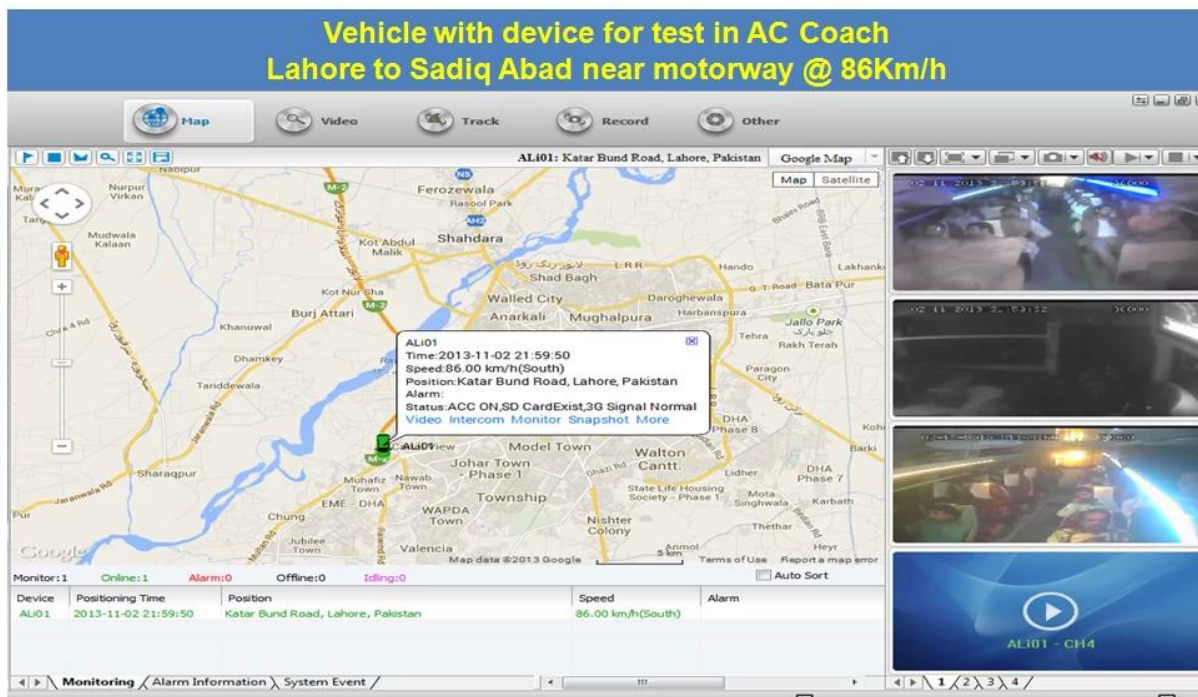

Otros	Consumo de energía	DC8-36V el 5% el $\leq 10W$
	Temperatura de trabajo	-20 °C ~ + 85 °C $\leq 80\%$
	Reloj	Reloj incorporado, calendario
Embalaje	Tamaño del producto	170 (L) * 141(W) *41(H) milímetro
	Peso neto del producto	0,7Kg

Nuestra aplicación CMS software:

Para Vigilancia en tiempo real de Windows PC

Para La vigilancia del teléfono móvil de iOS & Android OS