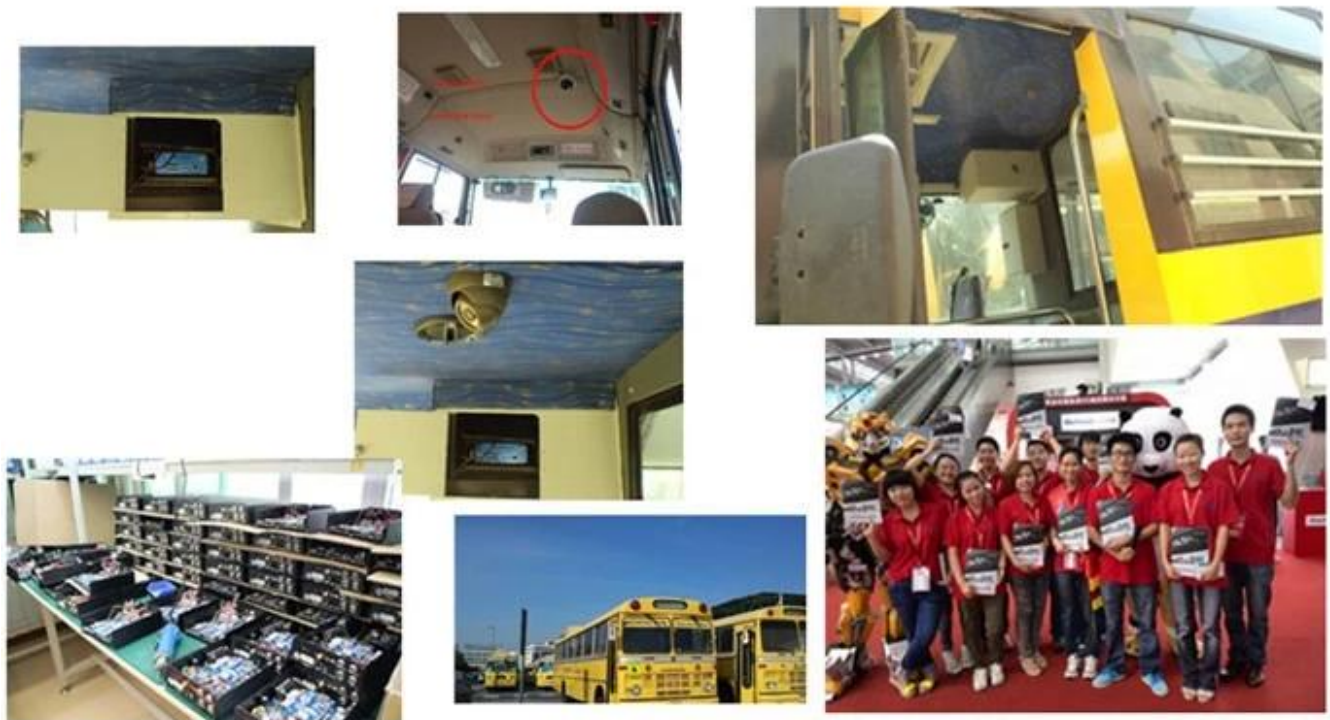

Software y Casos de gran alcance:

HDD DVR móvil'S Certificación: