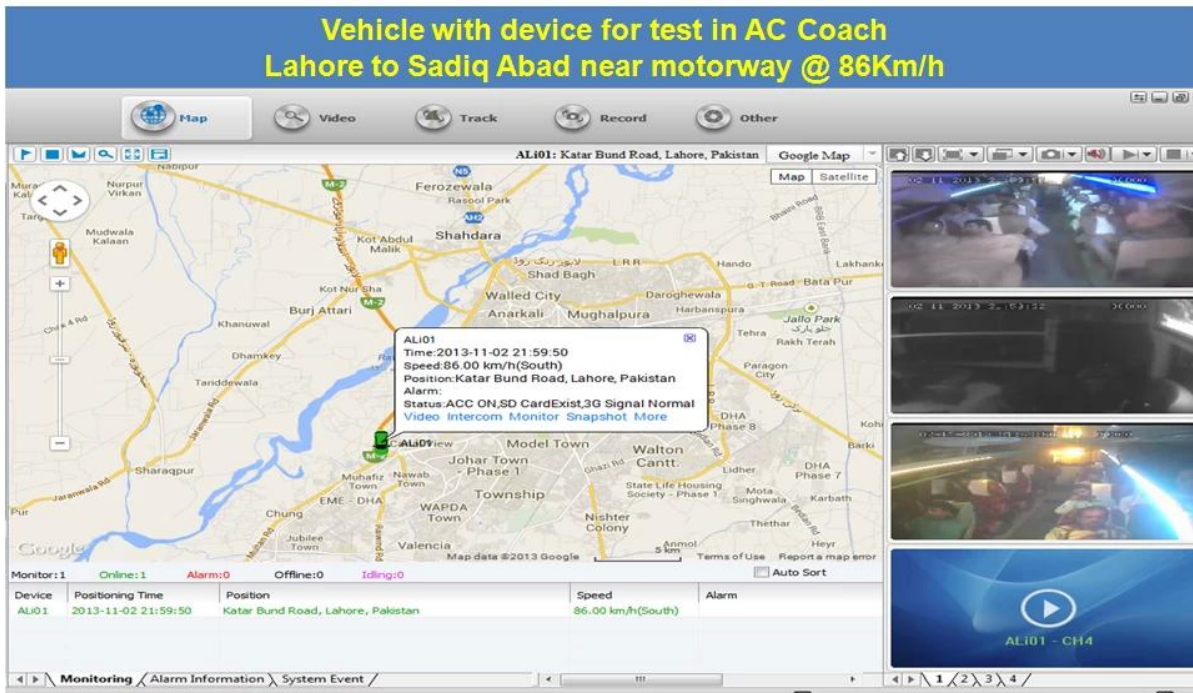

Para PC con Windows Vigilancia en tiempo real

Para IOS & Android OS móvil