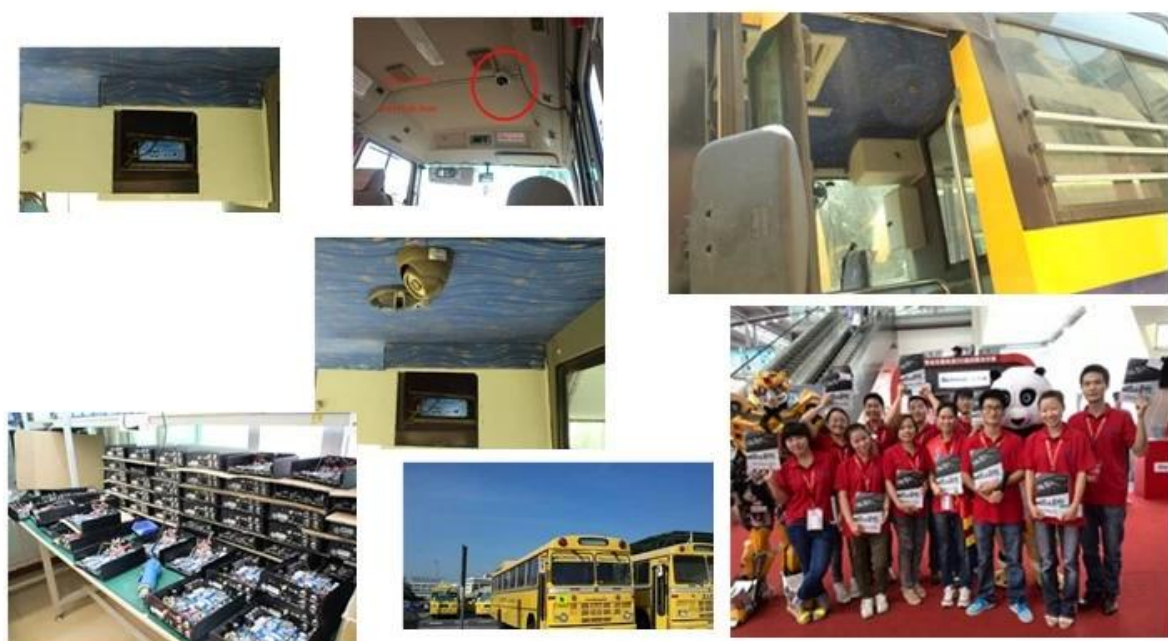

Certificación: