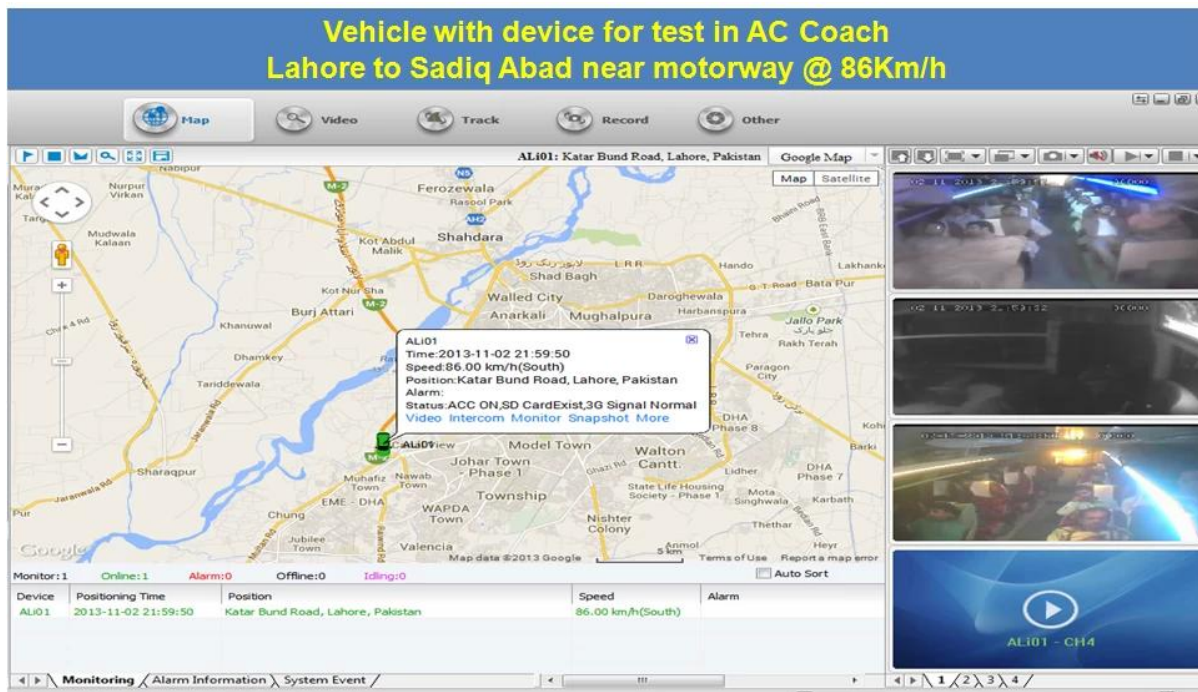

Interfaz GPS	GPS	Puede expandir módulo GPS en el interior
Extienda Interface	Intercom	Puede expandir Intercom Módulo interior
Otros	Consumo de energía	DC8-36V &nbsp; 5% &nbsp; &nbsp; ≤10W
	Temperatura de trabajo	-20 °C ~ +85 °C &nbsp; ≤80%
	Reloj	Built-In Reloj, Calendario
Embalaje	Tamaño del producto	220 (L) * 193 (W) * 53 (H) mm (con soporte)
	Peso neto del producto	1,2 kg (sin disco duro)

Nuestra aplicación de software CMS:

Para PC con Windows Vigilancia en tiempo real

Para IOS & amp; Vigilancia Teléfono Android OS móvil