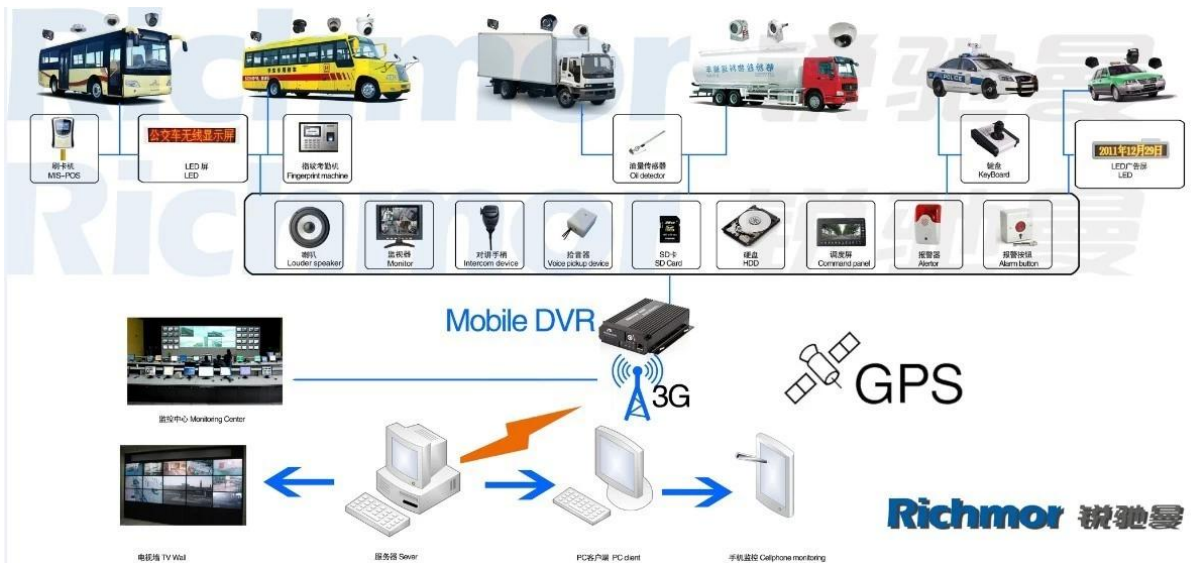

Imágenes:

Especificación:

Artículos	Parámetros del dispositivo	Índice de rendimiento
Nombre	nombre del producto	DVR móvil de 4 canales (almacenamiento HDD y SD)
Sistema	Sistema operativo	Linux
	Interfaz de operación	Interfaces gráficas, chino / inglés opcional
	Sistema de archivos	Formato Propio
	Privilegios del sistema	Contraseña de usuario
Vídeo	Entrada de video	Entrada independiente 4ch SDI: 1.0Vp-p, 75Ω.Both B & W y Color Cámaras
	Vídeo Salida	Salida de 1 canal PAL / NTSC, 1.0Vp-p, 75Ω, señal de video compuesto
	Visualización de vídeo	1 o 4 pantalla
	Video estándar	PAL: 25 fotogramas / seg; NTSC: 30 fotogramas / seg
	Los recursos del sistema	PAL: 100 marcos; NTSC: 120 marcos
Audio	Entrada de audio	Entrada independiente de dos canales 500Ω
	Salida de audio	1 canal (4 canales pueden convertirse fácilmente)
	Nivel de salida básico	1.0-2.2V
	Distorsión más ruido	≤-30dB
	Modo grabación	Sincronización de sonido e imagen
	Compresión de audio	ADPCM
Alarma	Alarma en	Entrada independiente de 4 canales Disparador de alto voltaje
	Salida de alarma	Salida independiente de 2 canales
	Mover Detectar	disponible
Red Interfaz	3G	Puede expandir un módulo WCDMA o CDMA2000 en el interior
Interfaz GPS	GPS	Puede expandir el módulo GPS dentro
Ampliar la interfaz	Intercomunicador	Puede expandir el módulo de intercomunicación dentro

Nuestra aplicación de software CMS:

por Vigilancia en tiempo real de Windows PC

por IOS y & Vigilancia del teléfono móvil con sistema operativo Android

Nuestro proyecto de DVR móvil para vehículos

Proceso de dar un título: