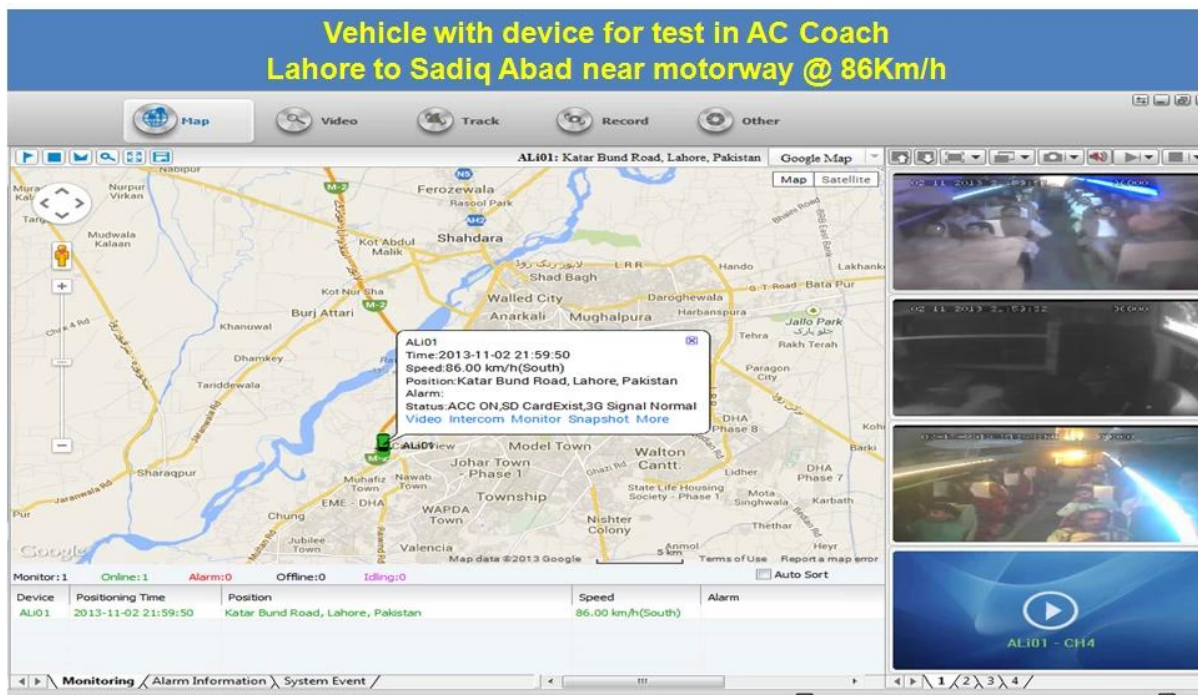

Otros	El consumo de energía	DC8-36V 5% ≤10W
	Temperatura de trabajo	-20 °C ~ + 85 °C ≤ 80%
	Reloj	Reloj incorporado, calendario
embalaje	Tamaño del producto	220 (L) * 193 (W) * 53 (H) mm (con soporte)
	Peso neto del producto	1.2KG (sin HDD)

Nuestra aplicación de software CMS:

por Vigilancia en tiempo real de Windows PC

por IOS y & Vigilancia del teléfono móvil con sistema operativo Android