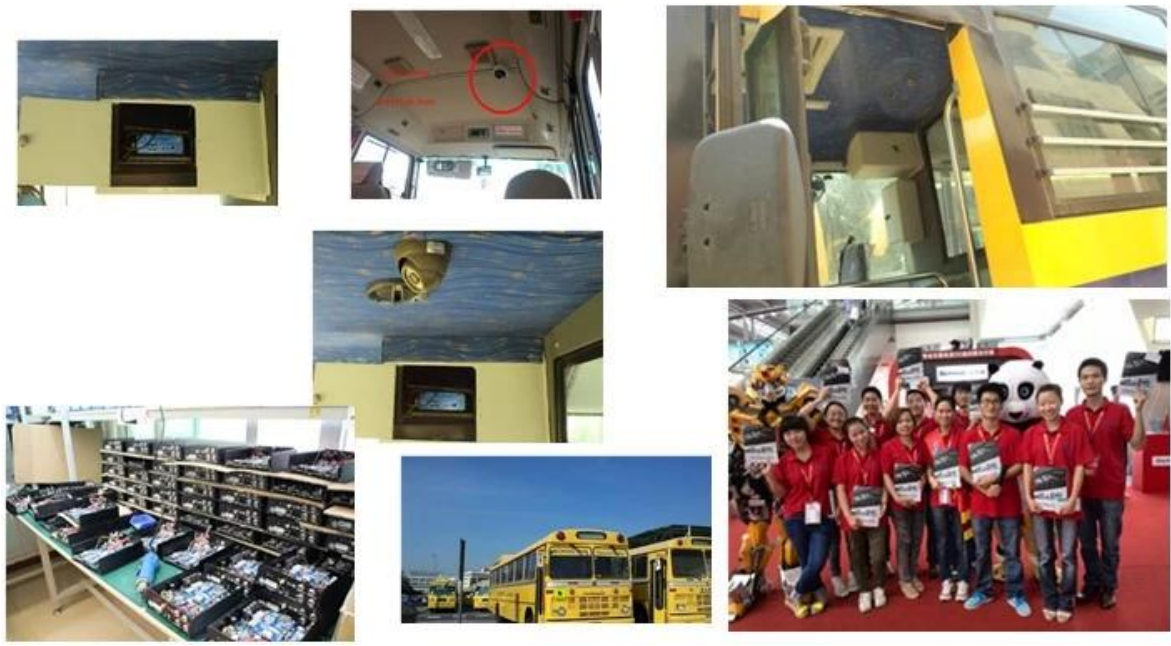

Certificación: