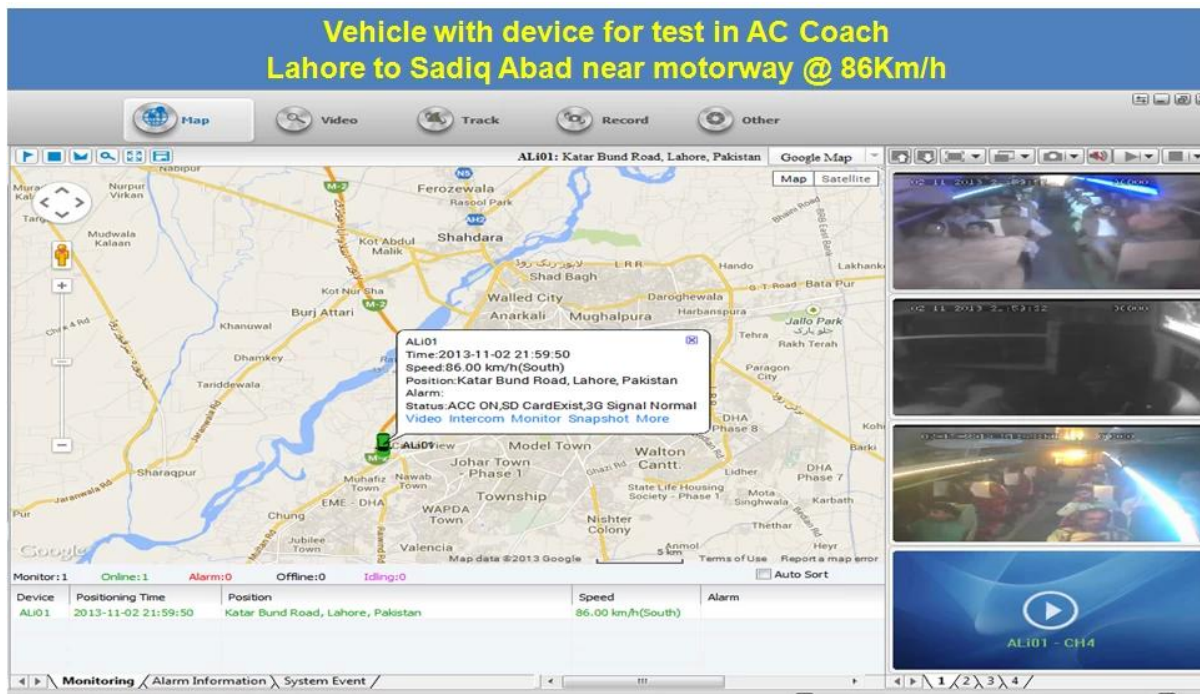

Interfaz GPS	GPS	Puede expandir módulo GPS en el interior
Extienda Interface	Intercom	Puede expandir Intercom Módulo interior
Otros	Consumo de energía	DC8-36V &nbsp; 5% &nbsp; &nbsp; ≤10W
	Temperatura de trabajo	-20 °C ~ +85 °C &nbsp; ≤80%
	Reloj	Built-In Reloj, Calendario
Embalaje	Tamaño del producto	220 (L) * 193 (W) * 53 (H) mm (con soporte)
	Peso neto del producto	1,2 kg (sin disco duro)

Nuestra aplicación de software CMS:

Para PC con Windows Vigilancia en tiempo real

Para IOS & Android OS móvil