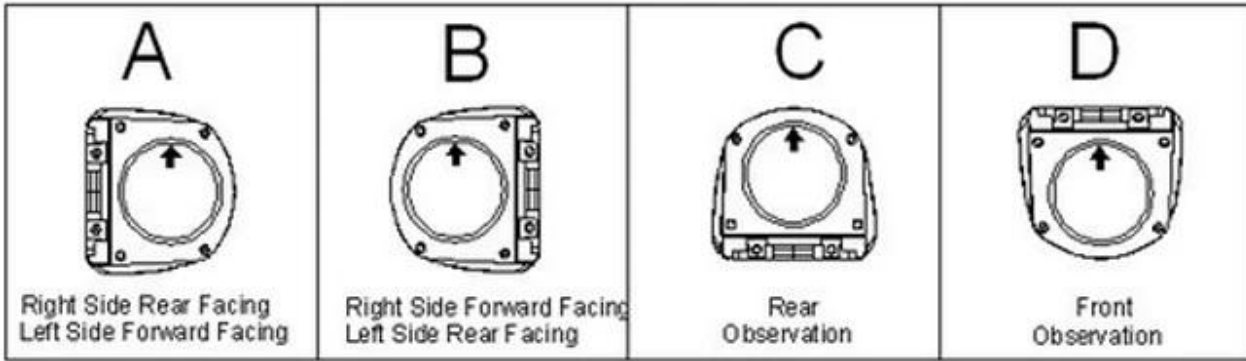

Vista lateral del coche de la cámara'S Personajes:

- 1.Metal-cases & nbsp; móvil & nbsp; lado & nbsp; view & nbsp; con & nbsp; fija & nbsp; lente.
- 2.Available & nbsp; & nbsp; plata & nbsp; acabado.
- 3.Low & nbsp; potencia & nbsp; consumo
- 4.Easy installation on ceiling or wall, surface or flush mount.
- 5.IP67 & nbsp; resistente al agua

Vista lateral del coche de la cámara'S Parámetro:

Artículo	Parámetro
Sensor	Tercera Color Sony CCD
Sistema de TV	PAL / NTSC
Resolución	420TVL / 480TVL / 600TL para opcional
Sensibilidad	0 & nbsp; Lux & nbsp; at & nbsp; F1.2 & nbsp; & nbsp; (Infrarrojos & nbsp; LED & nbsp; On)
Escaneo y nbsp; Sistema	625TVL, 2: 1 & nbsp; Entrelazado

Camera Module Orientation Matches Letter Orientation Illustrated:

Vista lateral del coche de la cámara'S Certificación:

Richmor tiene **Vista lateral del coche de la cámara** y **7 pulgadas LCD monitor del coche** para el vehículo para realizar en tiempo real de forma remota el monitoreo.