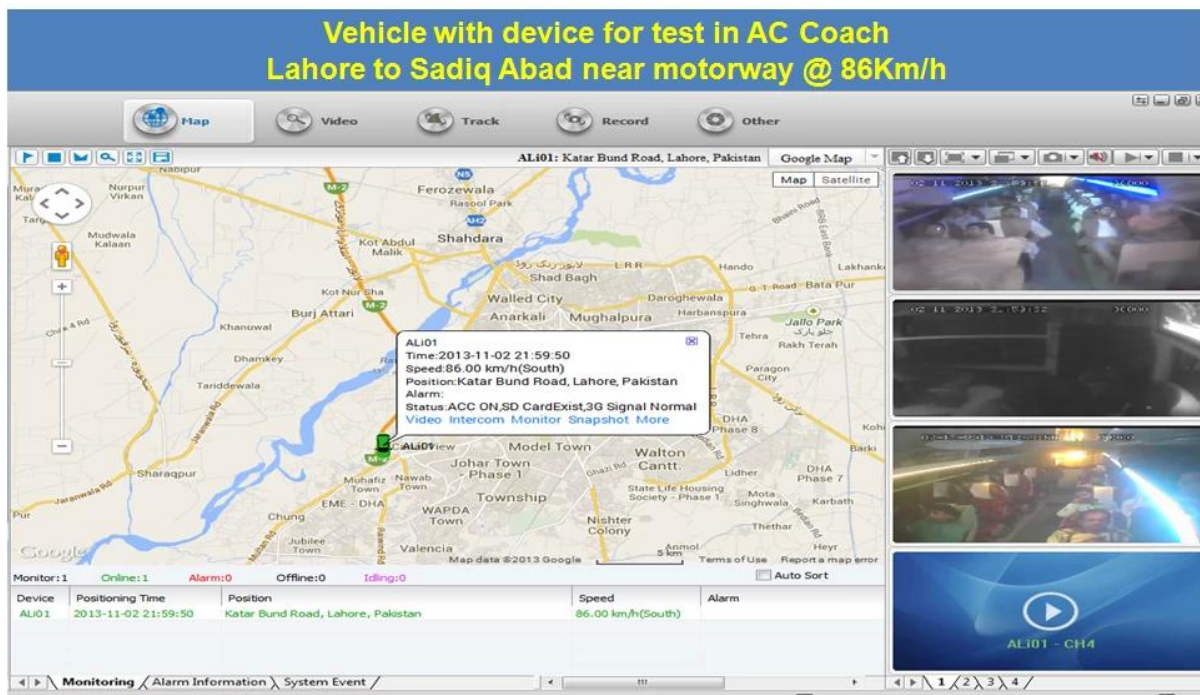

Extiende Interface	Intercom	Puede expandir Intercom Módulo interior
Otros	Consumo de energía	DC8-36V & nbsp; 5% & nbsp; & nbsp; ≤10W
	Temperatura de trabajo	-20 °C ~ +85 °C & nbsp; ≤80%
	Reloj	Built-In Reloj, Calendario
Embalaje	Tamaño del producto	170 (L) * 141(W) *41(H) mm
	Peso neto del producto	0,7Kg

Nuestra aplicación de software CMS:

Para PC con Windows Vigilancia en tiempo real

Para IOS & amp; Vigilancia Teléfono Android OS móvil