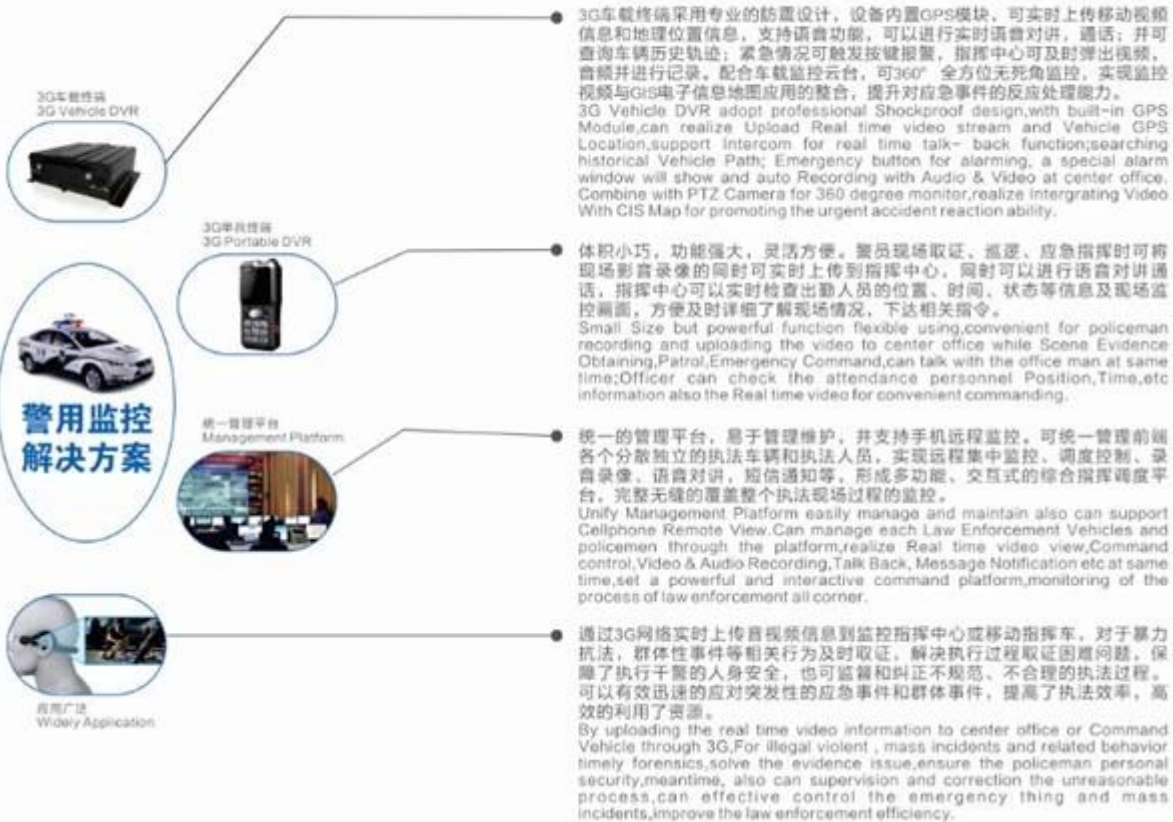

功能特点 Features

Características del producto

Romote visualización vigilancia 3 g 4 g GPS WiFi HDD móvil DVR

1. h.264 modo de compresión, apoyo 4CH en tiempo real 720p mega píxeles y entrada de la cámara de definición estándar analógica, o de 2 canales de entrada HD de 2 canales SD.
2. exclusiva pre-asigne la tecnología especial del system del archivo de DVR, resolviendo repetidamente la fragmentación del archivo de la causa del trazo, resolviendo el derrumbamiento del sistema de archivo de la tarjeta del SD, pérdida de datos y no puede encontrar la tarjeta y el archivo del SD confusos, asegura la integridad de los datos
3. entrada amplia adaptante del voltaje 8-36V, diseño de la consumición de la energía baja estupenda;
4. almacenaje de la tarjeta de HDD + SD (el disco duro máximo de la ayuda 2 TB 2,5 " y 128 la tarjeta del SD.) Puede ser totalmente resistir la vibración del coche, el polvo y otros causan la corrupción de los datos;
5. ayuda GPS/BD/g-sensor; Alta fiabilidad de los conectores de aviación.
6. alto funcionamiento de coste con la estabilidad confiable, el menú simple y claro de la operación.