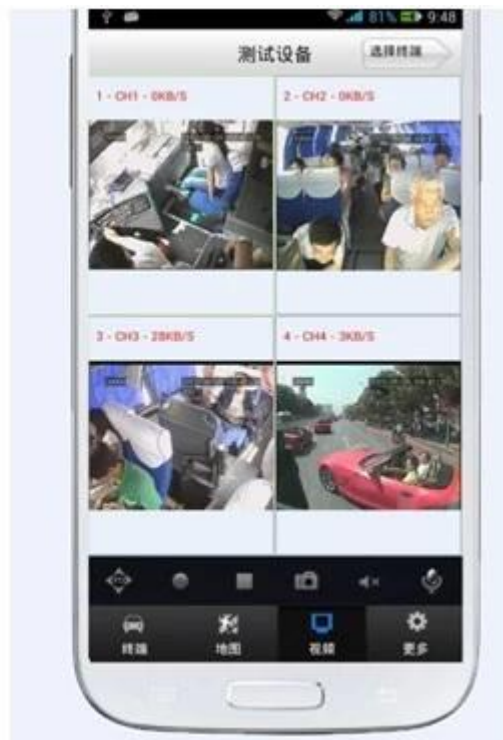

CMSV6 en el teléfono móvil.

Tener todo en la palma de tu mano

Supervisión en tiempo real vía el teléfono móvil--ayuda iPhone, android, sistema del iPad